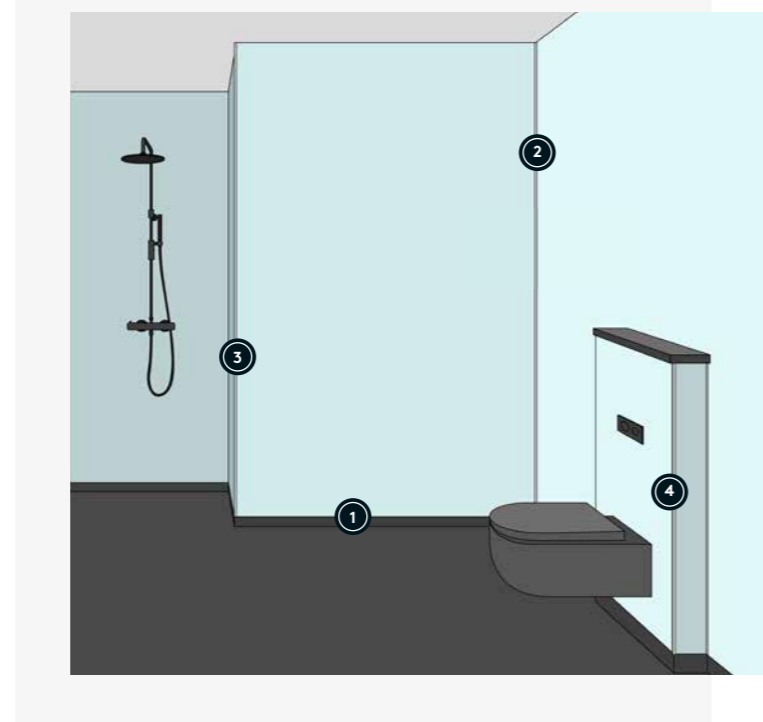

Veggsystem som holder vann

Med Fibo får du en trygg løsning som er 100% vanntett med alle nødvendige godkjenninger for våtrom. Systemet leveres som en komplett løsning med tilbehørsprodukter og profiler, som forenkler monteringen og sikrer et perfekt og trygt resultat.

GODT VERKTØY OG RIKTIG TILBEHØR ER HALVE JOBBEN

Vårt monteringstilbehør og våre profiler er spesialdesignet for riktig montering av våre produkter, og sikrer et vanntett og trygt resultat.

Vi anbefaler at du leser installasjonsinstruksjonene nøye og ser installasjonsvideoene våre på fibo.no for å sikre korrekt installasjon. Med riktig installasjon gir vi **15 års garanti** på veggpanelene våre.

Monteringstilbehør

PANELSTØRRELSER

Med 2400 mm lange veggpaneler dekker du raskt og enkelt hele veggen fra gulv til tak. Enkelte av dekorene finnes også i 3020 mm for rom med ekstra takhøyde.

Kitchen Boards er paneler på 580 mm tilpasset sprutsone mellom kjøkkenbenk og overskap. Panelene beskytter veggen mot søl fra vann og matlaging.

VEGGPANEL I VERDENSKLASSE

Fibo veggpaneler er laget av en kjerne med syv lag bjørkefiner fra PEFC-sertifisert tre. Platene er komprimert og kledd med høytrykklaminat som fungerer som en membran i fronten av panelet. Du får dermed en helt vannstøtende og miljøvennlig vegg tilpasset dine behov.