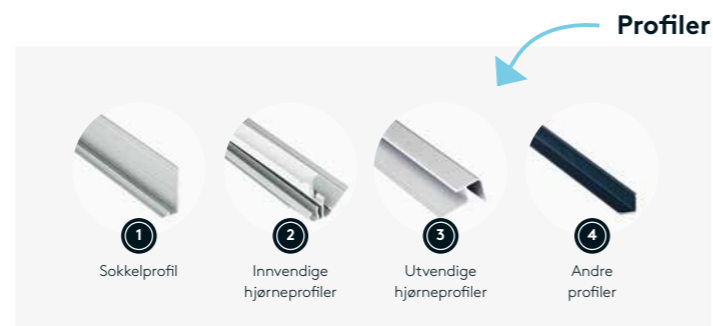

Veggsystem som holder vann

Med Fibo får du en trygg løsning som er 100% vanntett med alle nødvendige godkjenninger for våtrom. Systemet leveres som en komplett løsning med tilbehørsprodukter og profiler, som forenkler monteringen og sikrer et perfekt og trygt resultat.

Fibo veggpaneler med Aqualock

Fibos tilpassede monteringsverktøy

Fibo skruer og profiler som sikrer enkel montering

Fibo Seal som forseglar og gir et vanntett resultat

Fibos tilpassede rengjøringsprodukter

GODT VERKTØY OG RIKTIG TILBEHØR ER HALVE JOBBEN

Vårt monteringstilbehør og våre profiler er spesialdesignet for riktig montering av våre produkter, og sikrer et vanntett og trygt resultat.

Vi anbefaler at du leser installasjonsinstruksjonene nøye og ser installasjonsvideoene våre på fibo.no for å sikre korrekt installasjon. Med riktig installasjon gir vi **15 års garanti** på veggpanelene våre.