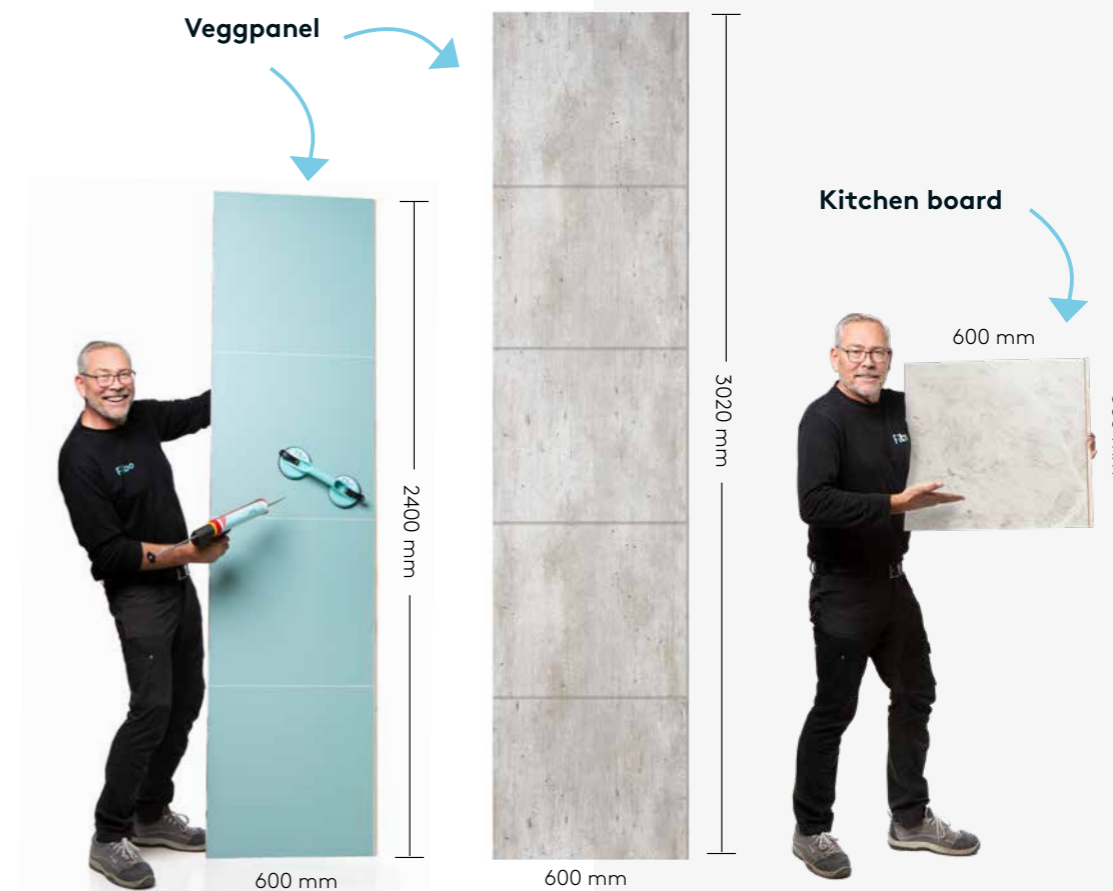

GODT VERKTØY OG RIKTIG TILBEHØR ER HALVE JOBBEN

Vårt monteringstilbehør og våre profiler er spesialdesignet for riktig montering av våre produkter, og sikrer et vanntett og trygt resultat.

Vi anbefaler at du leser installasjonsinstruksjonene nøye og ser installasjonsvideoene våre på fibo.no for å sikre korrekt installasjon. Med riktig installasjon gir vi **15 års garanti** på veggpanelene våre.

Profiler

Monteringstilbehør

PANELSTØRRELSER

Med 2400 mm lange veggpaneler dekker du raskt og enkelt hele veggen fra gulv til tak. Enkelte av dekorene finnes også i 3020 mm for rom med ekstra takhøyde.

Kitchen Boards er paneler på 580 mm tilpasset sprutsone mellom kjøkkenbenk og overskap. Panelene beskytter veggen mot søl fra vann og matlaging.