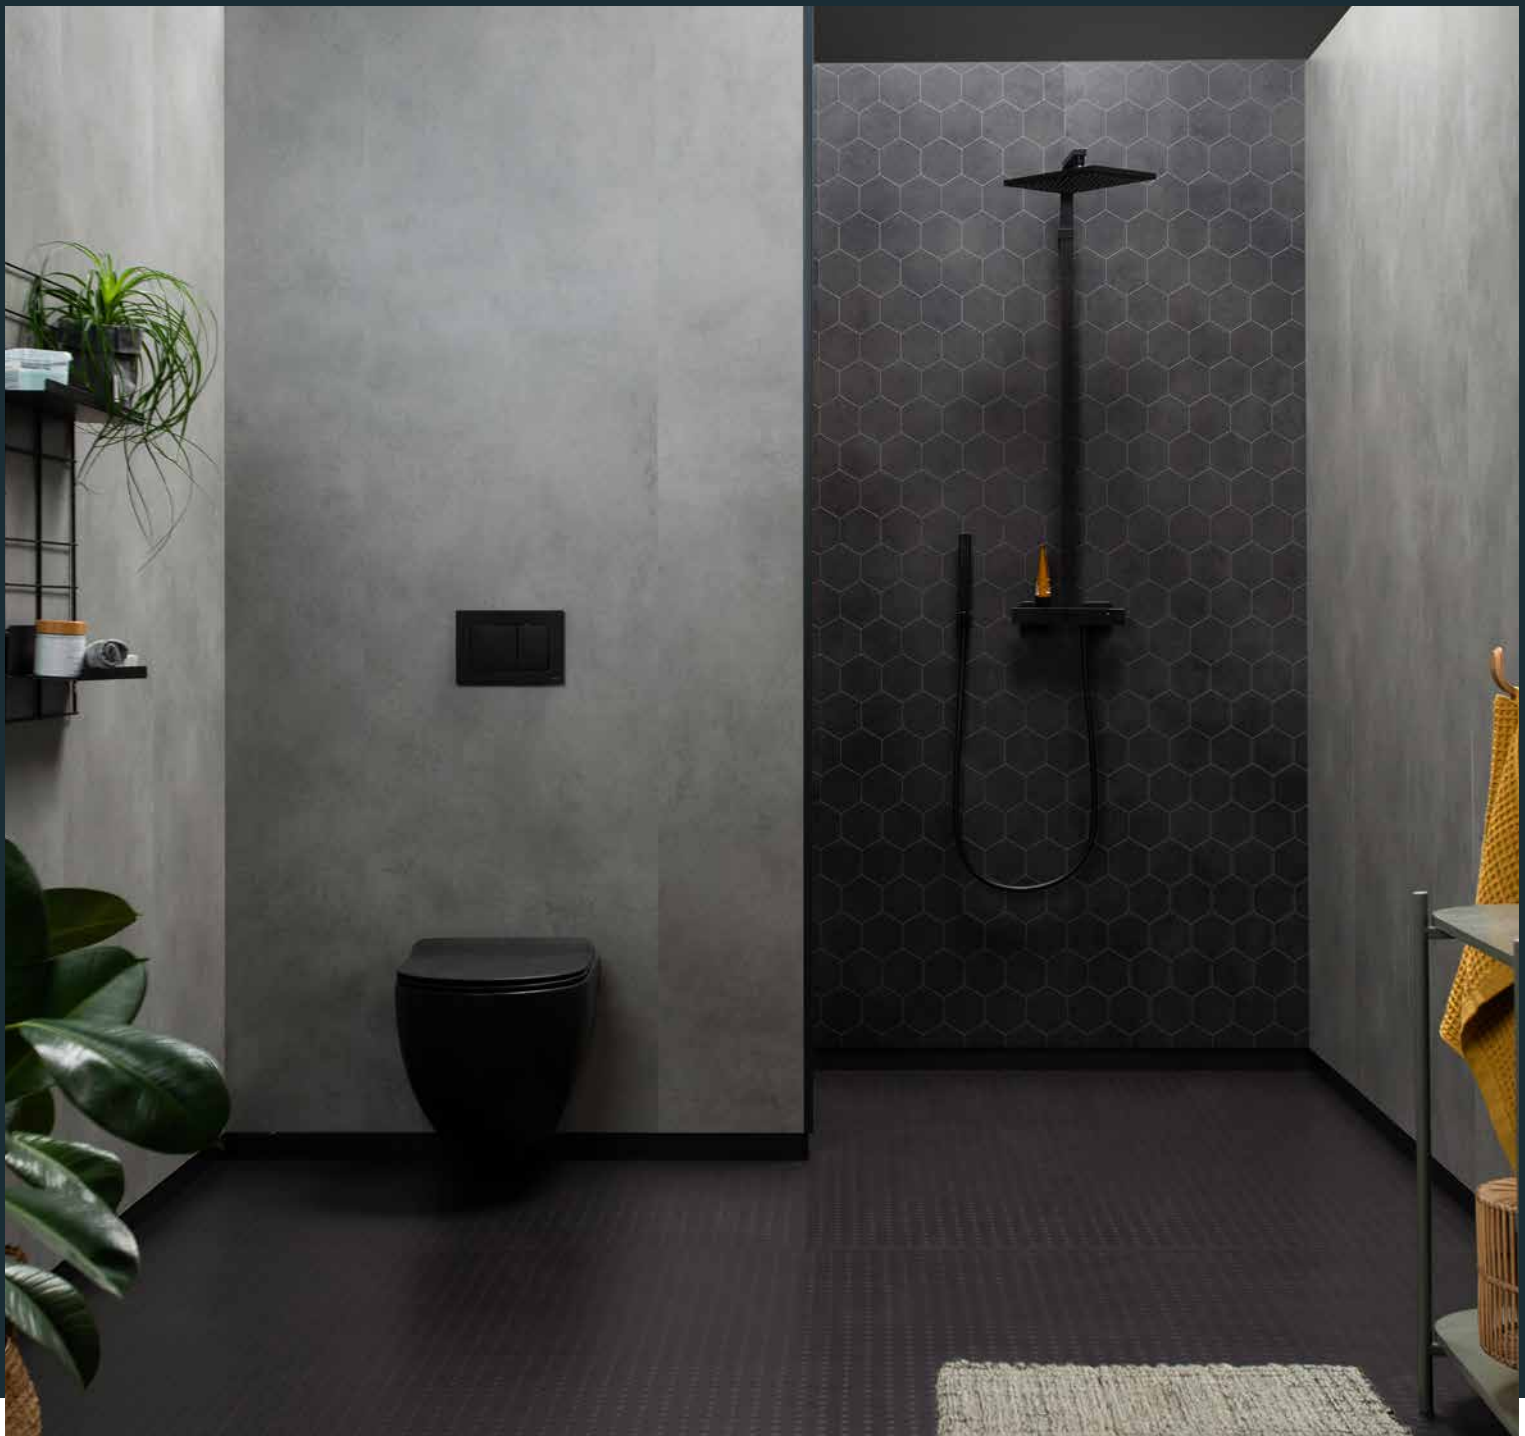

Fibo

Fibo | A smart way to transform your wall

Effektive byggeprosjekter

Med Fibo veggssystem reduserer du både byggekostnader og byggetid. Du kan trygt levere en 100% vanntett vegg-løsning til kunden som både er trygg, stilig og holdbar.