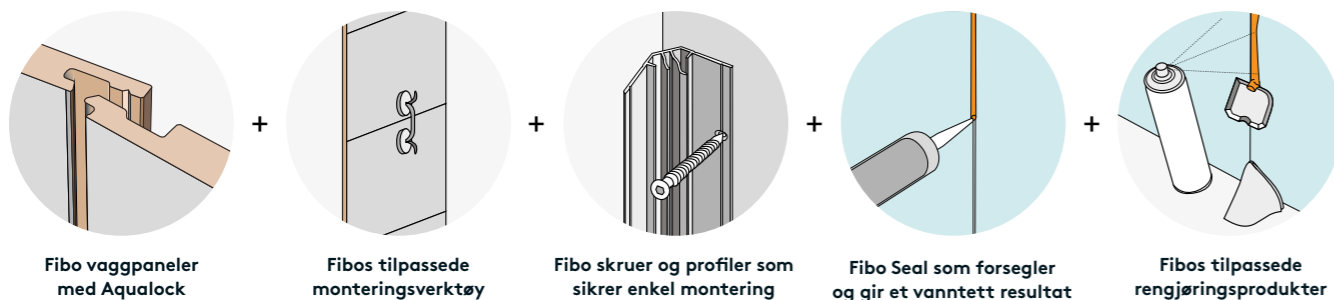

Veggsystem som holder vann

Med Fibo får du en trygg løsning som er 100% vanntett med alle nødvendige godkjenninger for våtrom. Systemet leveres som en komplett løsning med tilbehørsprodukter og profiler, som forenkler monteringen og sikrer et perfekt og trygt resultat.