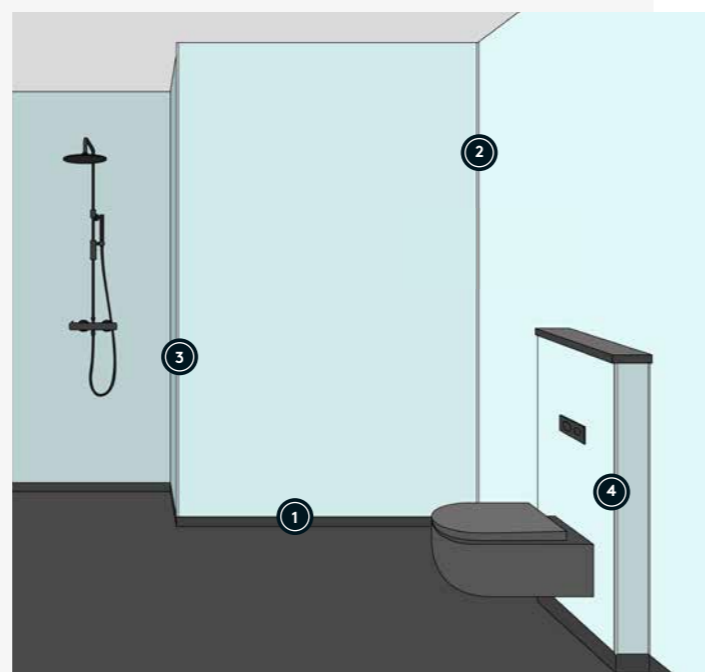

Asennustarvikkeet

PANEELIN KOOT

Kun paneelin korkeus on 2400 mm, saat helposti ja nopeasti päällystettyä koko seinän lattiasta kattoon. Jotkut pinnat on saatavilla myös 3020 mm:n kokoisina, jolloin ne sopivat huonekorkeudeltaan tavallista korkeampiin tiloihin.

Kitchen Board on 580 mm korkea välitilalevy keittiön pöytätaason ja yläkaappien väliseen tilaan. Paneelit suojaavat seinää vesiroiskeilta ja ruuanlaiton räiskyiltä.

MAAILMANLUOKAN SEINÄPANEELI

Fibo-seinäpaneelin ytimen muodostaa seitsenkerroksinen koivuvaneri, joka on valmistettu PEFC-sertifioiduista puutavarasta. Levyt puristetaan yhteen ja päällystetään korkeapainelaminaatilla, jolloin vedeneriste tulee paneelin eteen. Näin lopputuloksena on täysin vesitiivis ja ympäristöystävällinen designseinä, joka täyttää juuri sinun tarpeesi.