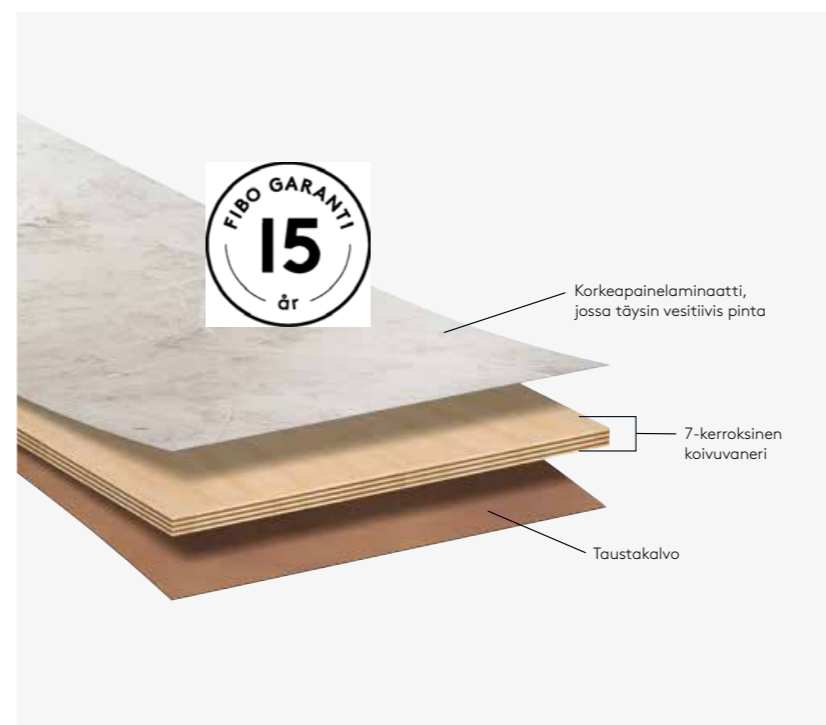

Asennustarvikkeet

PANEELIN KOOT

Kun paneelin korkeus on 2400 mm, saat helposti ja nopeasti päällystettyä koko seinän lattiasta kattoon. Jotkut pinnat on saatavilla myös 3020 mm:n kokoisina, jolloin ne sopivat huonekorkeudeltaan tavallista korkeampiin tiloihin.

Kitchen Board on 580 mm korkea välitilalevy keittiön pöytätaason ja yläkaappien väliseen tilaan. Paneelit suojaavat seinää vesiroiskeilta ja ruuanlaiton räiskyiltä.

MAAILMANLUOKAN SEINÄPANEELI

Fibo-seinäpaneelin ytimen muodostaa seitsenkerroksinen koivuvaneri, joka on valmistettu PEFC-sertifioiduista puutavarasta. Levyt puristetaan yhteen ja päällystetään korkeapainelaminaatilla, jolloin vedeneriste tulee paneelin eteen. Näin lopputuloksena on täysin vesitiivis ja ympäristöystävällinen designseinä, joka täyttää juuri sinun tarpeesi.