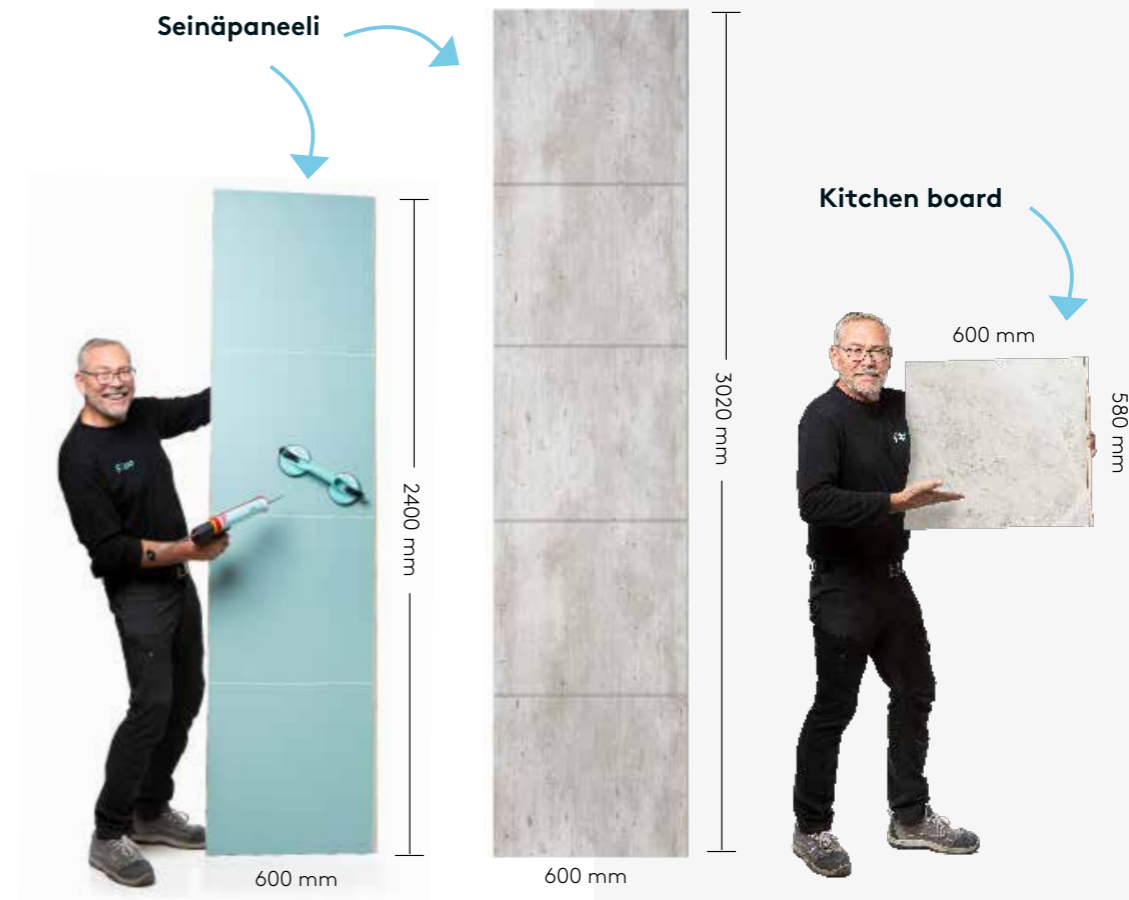

Asennustarvikkeet

PANEELIN KOOT

Kun paneelin korkeus on 2400 mm, saat helposti ja nopeasti päällystettyä koko seinän lattiasta kattoon. Jotkut pinnat on saatavilla myös 3020 mm:n kokoisina, jolloin ne sopivat huonekorkeudeltaan tavallista korkeampiin tiloihin.

Kitchen Board on 580 mm korkea välitilalevy keittiön pöytätaason ja yläkaappien väliseen tilaan. Paneelit suojaavat seinää vesiroiskeilta ja ruuanlaiton räiskyiltä.

MAAILMANLUOKAN SEINÄPANEELI

Fibo-seinäpaneelin ytimen muodostaa seitsenkerroksinen koivuvaneri, joka on valmistettu PEFC-sertifioiduista puutavarasta. Levyt puristetaan yhteen ja päällystetään korkeapainelaminaatilla, jolloin vedeneriste tulee paneelin eteen. Näin lopputuloksena on täysin vesitiivis ja ympäristöystävällinen designseinä, joka täyttää juuri sinun tarpeesi.