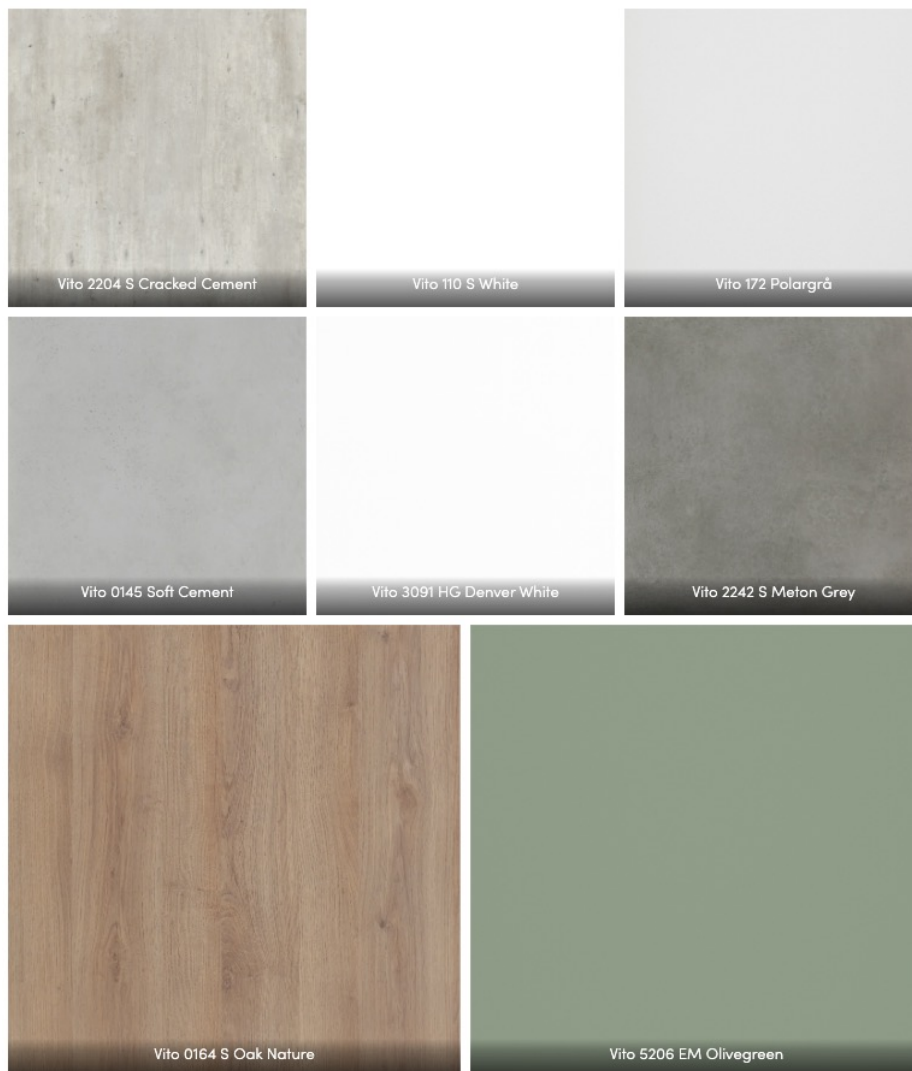

# Dekorer

Vito Trefiber Panel leveres i følgende dekorer;

- 110 S White
- 2204 S F00 Cracked Cement
- 3091 HG M63 Denver White
- 172 S Polar Grey
- 0145 S Soft Cement
- 2442 S Meton Grey
- 0164 S Oak Nature
- 5206 EM M00 Olivegreen