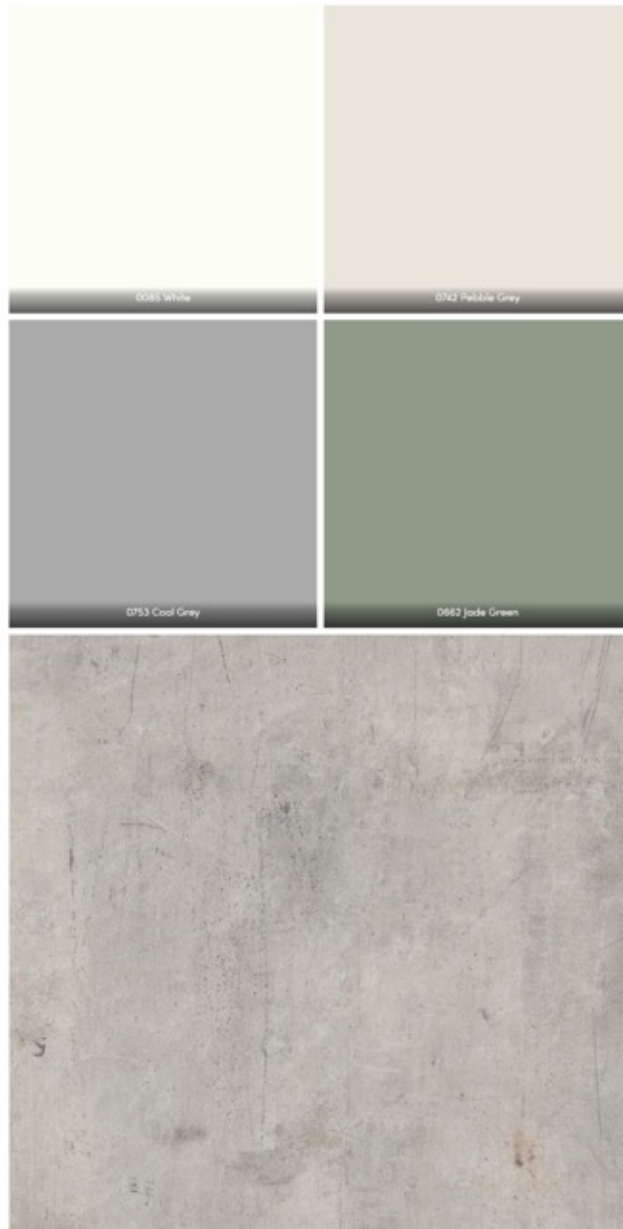

Decors

Vito Fire Panel er tilgjengelig i 5 dekorer

- 0085 White
- 0742 Pebble Grey
- 0753 Cool Grey
- 0662 Jade Green
- 0427 Mixed Grey