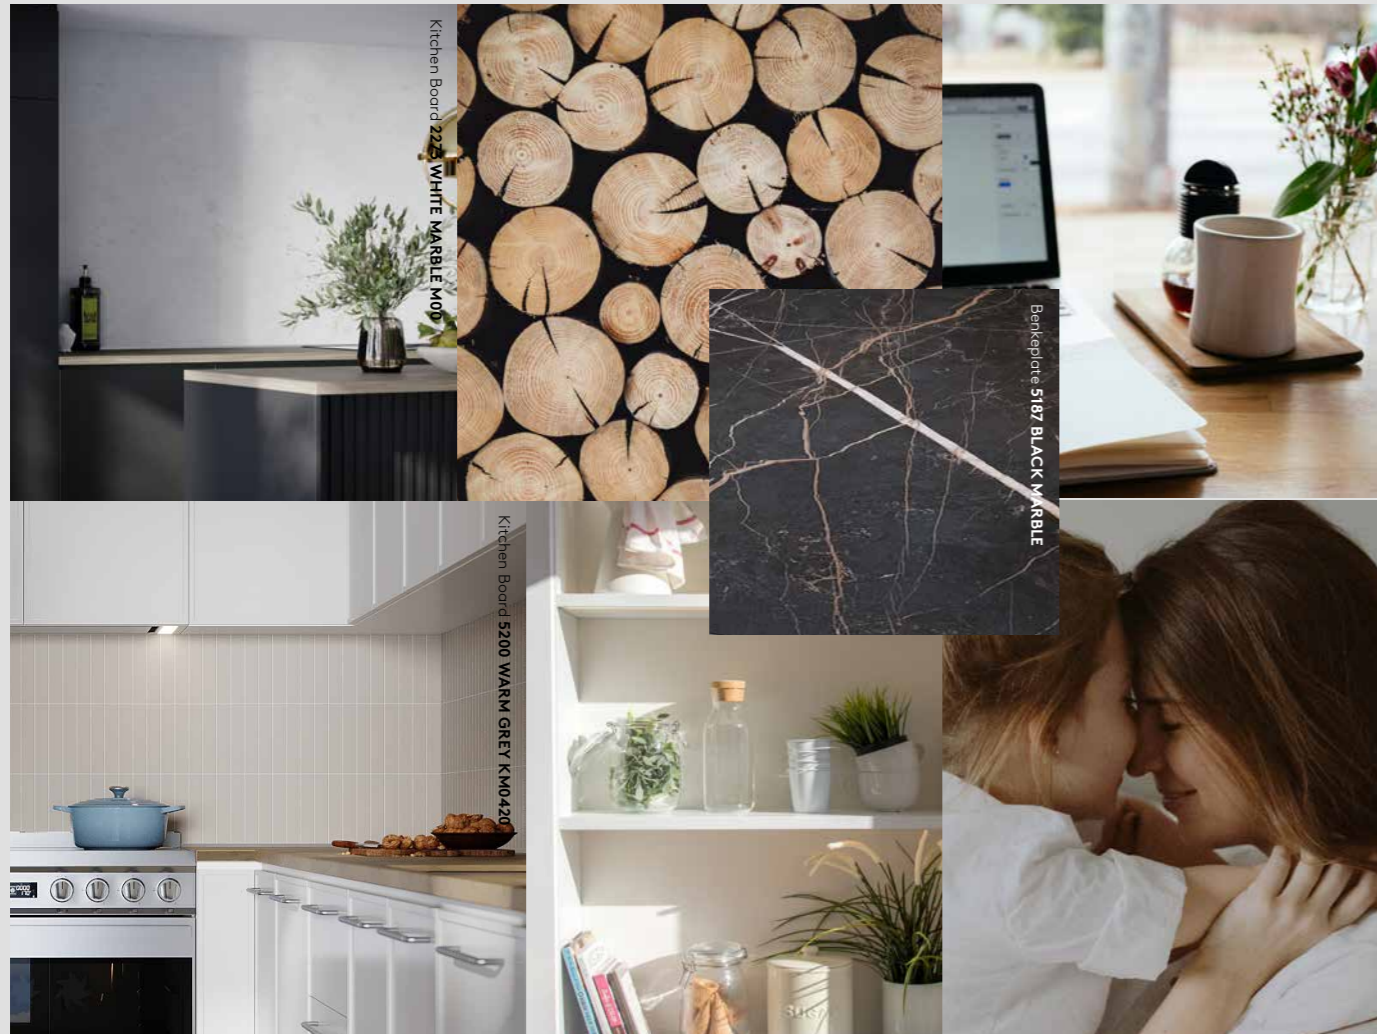

KJØKKENETS UTVIDEDE ROLLE

Vi bruker store deler av tiden vår hjemme, og vi bruker tiden på alt fra matlaging til oppussingsprosjekter. Hjemmene våre skal reflektere hvem vi er og dekke ulike behov. Vi vil gjerne pusse opp, men ha ting ferdig med én gang.

TIDLØST PÅ ET BLUNK

Fibo Kitchen Board er den raskeste veien til å fornye og gi kjøkkenet et personlig preg. Vi tilbyr et bredt utvalg av lettstelte og vedlikeholdsfrie paneler. Fibo Kitchen Board monteres direkte på stenderverk eller eksisterende bakvegg. Følg monteringsanvisningen som følger med produktet eller på fibo.no, og du er sikret et lekkert resultat på null komma niks!

HYGGE I NATURNÆRE OMGIVELSER

Kjøkkenet er hjertet i hjemmet, ikke bare et sted å lage og spise mat. Det er også stedet der vi gjennomfører teammøter og lekser, sosialisere og går for alenetid. Vi ønsker løsninger som gir en bærekraftig livsstil. Ikke bare for oss selv med for naturen og menneskene rundt oss.

Kitchen Board 222 WHITE MARBLE MOD

Benkeplate 5187 BLACK MARBLE

Kitchen Board 5200 WARM GREY KMO420