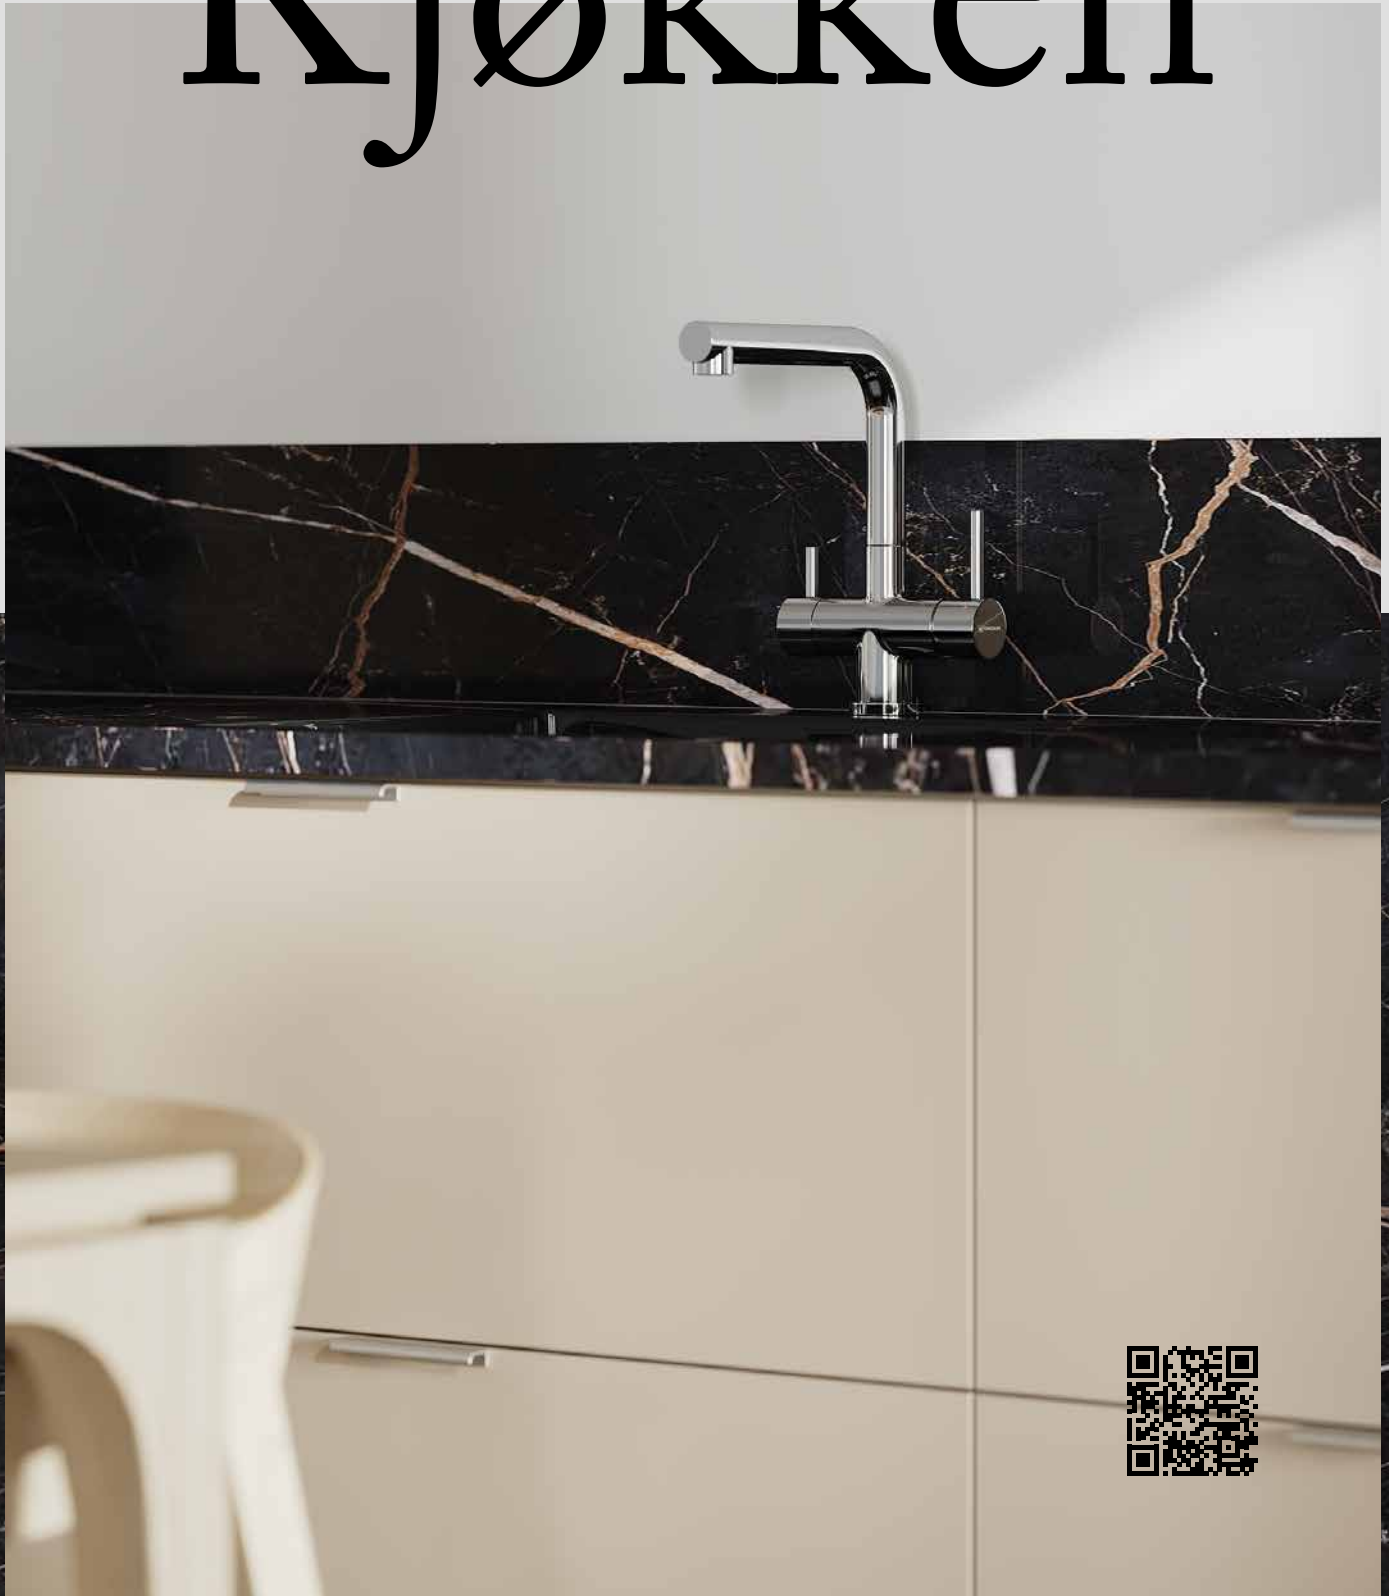

KITCHEN BOARD
BENKEPLATE
SPLASHBOARD
HERDET GLASS

KOLLEKSJON 2024

Kjøkken