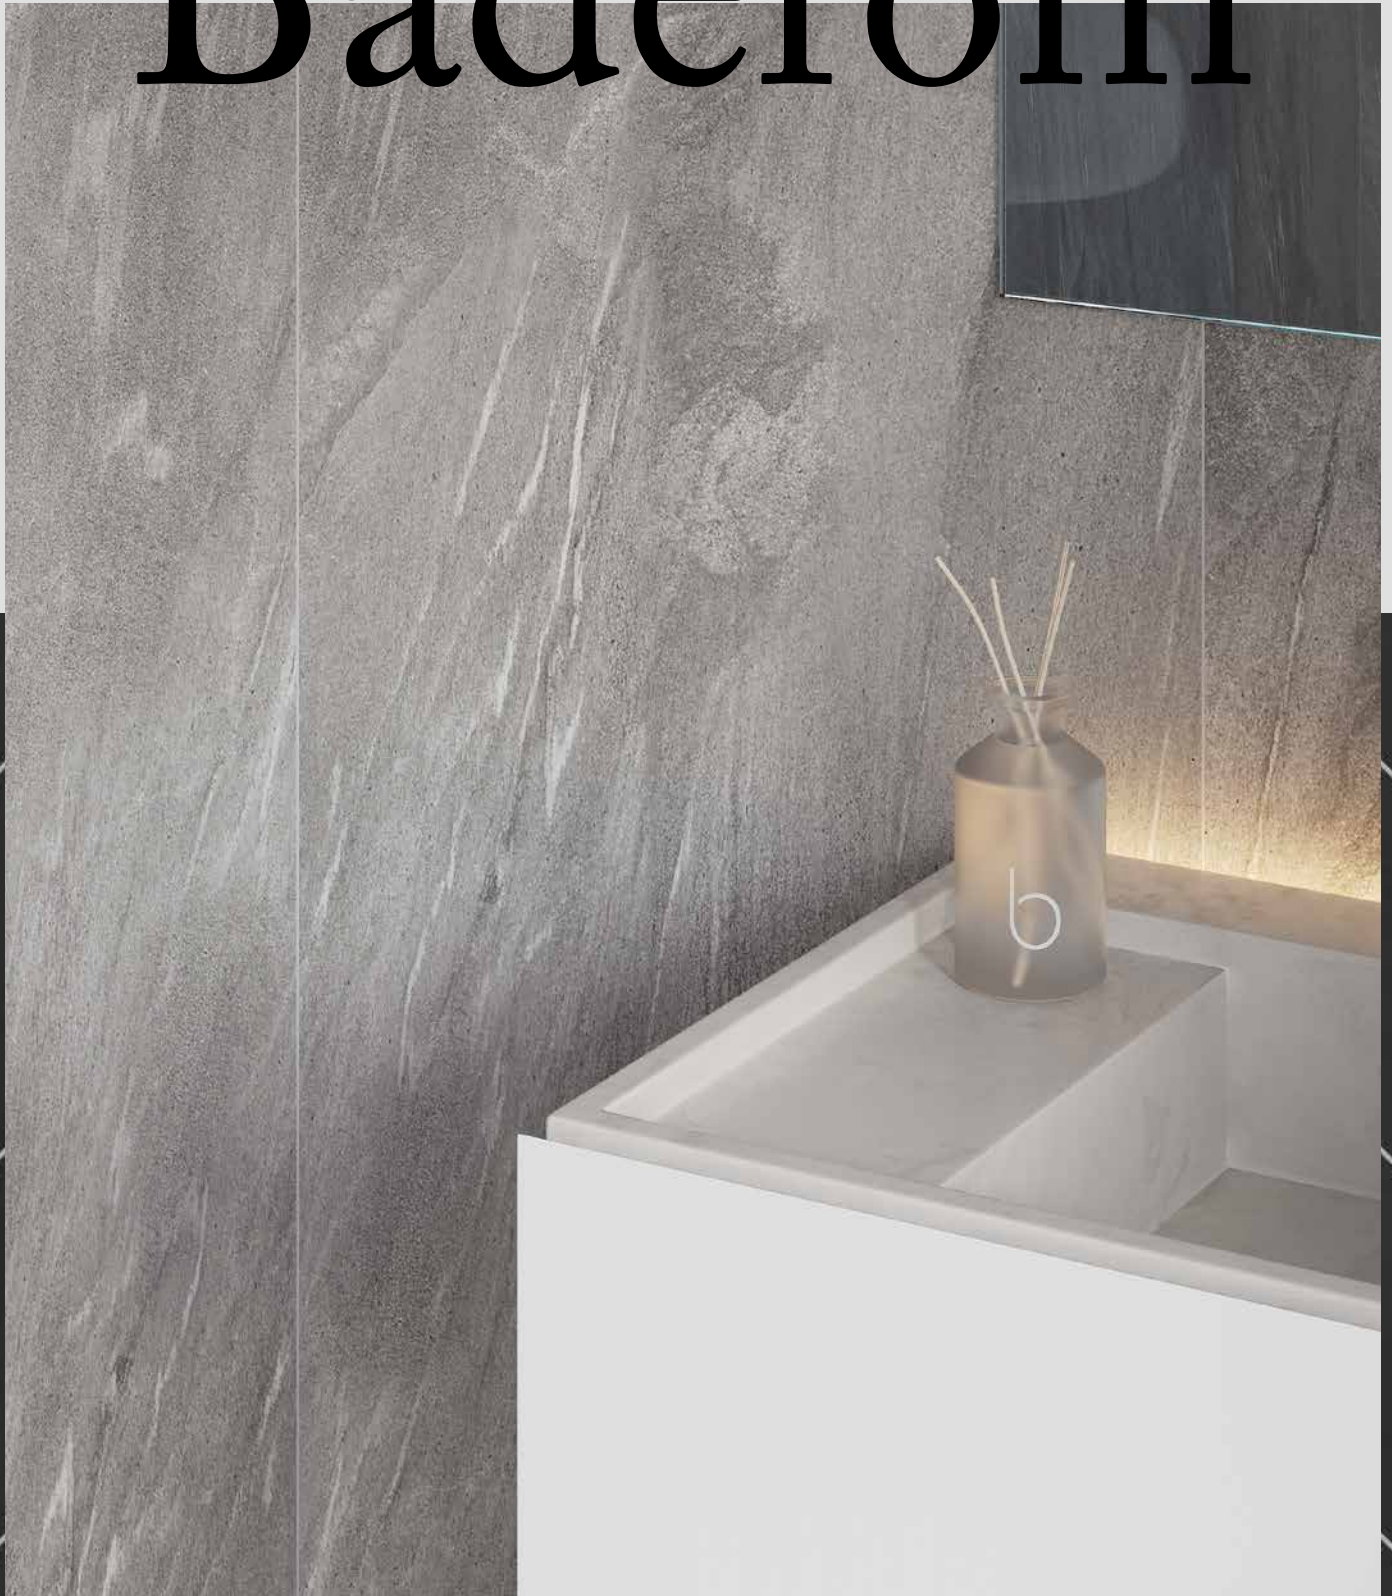

VANNTETTE VEGGPANEL
KOLLEKSJON 2024

Baderom

WALLS BUILT FOR LIFE

FIBOS VANNTETTE VEGGSYSTEM

Fibo tilbyr et bredt utvalg av veggpanel med unike dekorer og designmønstre i tre, stein, sement, 3D og mange forskjellige fargedekorer - i ulike overflater. Det skal være enkelt å finne et bad som passer perfekt til din stil.