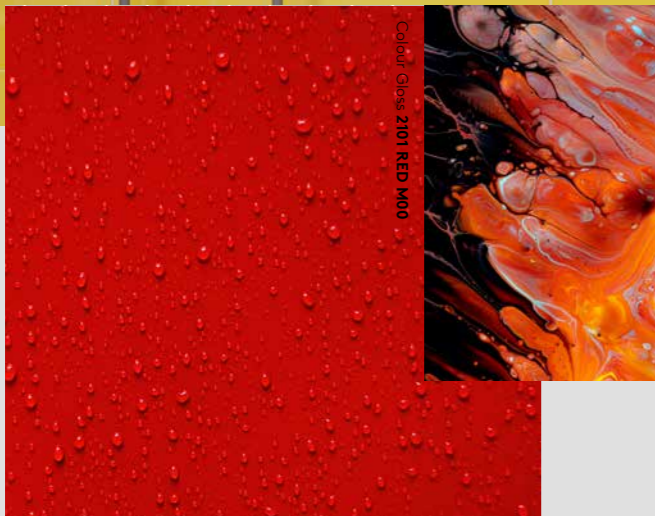

Colour Gloss 5207 CAMO GREEN M6040

Colour Gloss 2101 RED M00

COLOUR GLOSS | 1,8 mm fugebredde, grå fugefarge - bortsett fra 5091 Athen White som har hvit fugefarge. Alle dekorer leveres i følgende design: M00, M10, M0303, M0830, M6015, M6030, M6040, M6060, M78 Chevron. På side 17 kan du se hvordan de ulike flismønstrene ser ut.