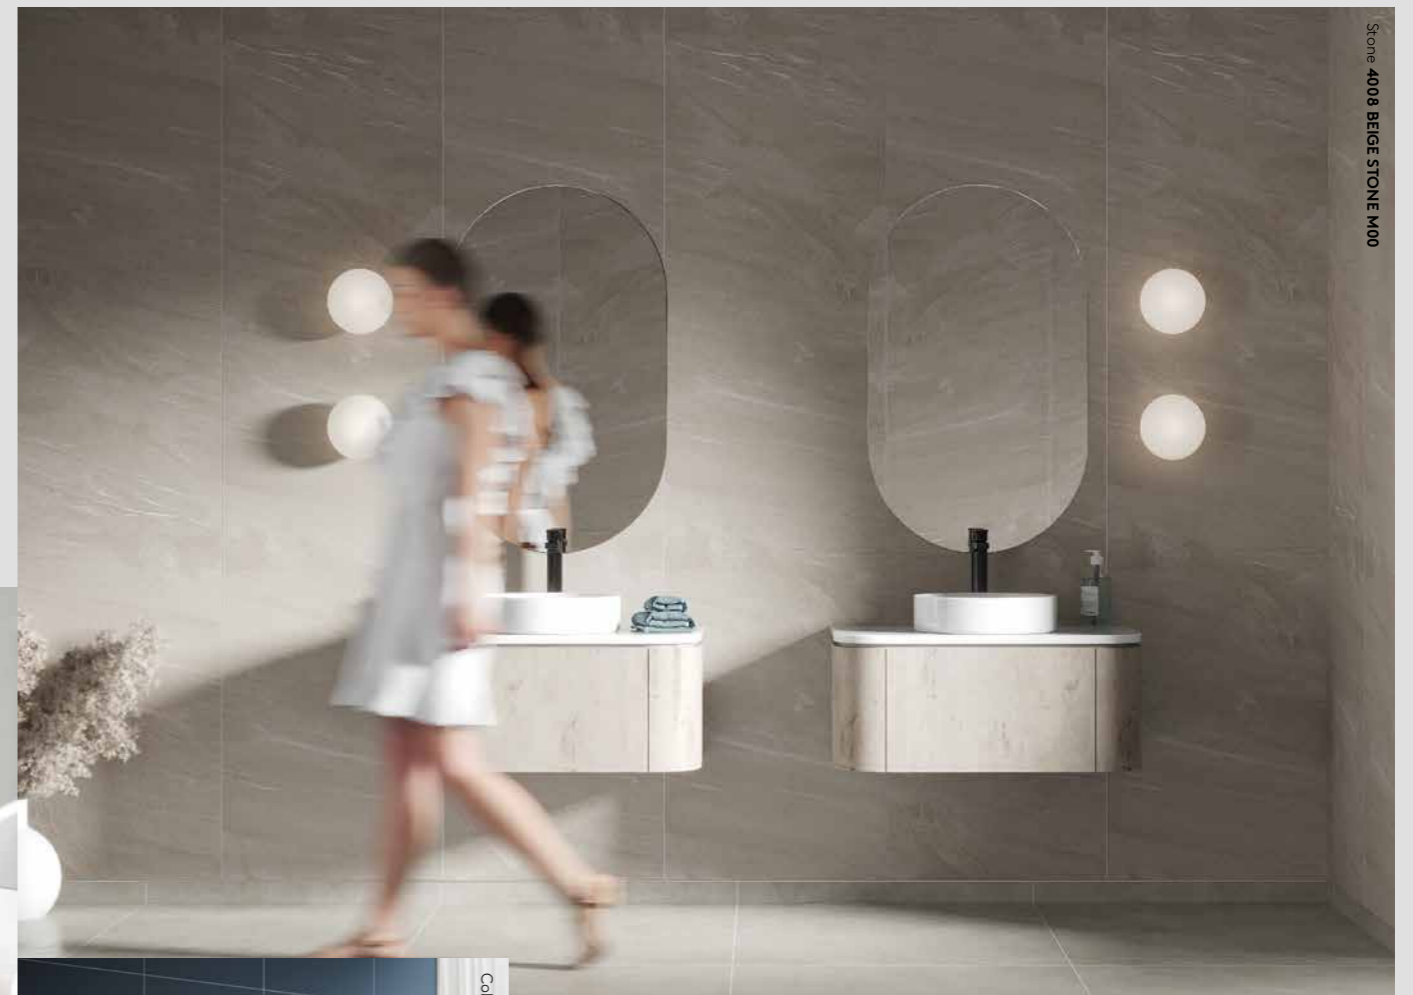

FIBOS VANNTETTE VEGGSYSTEM

Fibo tilbyr et bredt utvalg av veggpanel med unike dekorer og designmønstre i tre, stein, sement, 3D og mange forskjellige fargedekorer - i ulike overflater. Det skal være enkelt å finne et bad som passer perfekt til din stil.

SKANDINAVISK DESIGN MED MANGE VALG

Utforsk vårt brede utvalg av dekorer for å skape ditt drømmebad. Våre paneler kombinerer skandinavisk minimalisme med 100% vanntett overflate, som gir både stil og funksjonalitet. Kolleksjonene våre er strukturert etter dekortyper for å gjøre det enkelt å finne panelet du er på jakt etter. I kolleksjonene Cement, Wood, Stone, Colour og 3D finnes paneler som kan leveres med flisemønster mens Basic-kolleksjonen kun innehar paneler med slett overflate.

LAV TOTALKOSTNAD, HØY KVALITET

Fibo tilbyr ikke bare stil, men også en kostnadseffektiv løsning. Med vår høykvalitetsdesign får du et imponerende resultat til en overkommelig pris.

100% VANNTETT VEGGSYSTEM

Med over 70 års erfaring og 15 års garanti kan du stole på at Fibo står for et vanntett og varig resultat. Med Fibos veggssystem får du en 100% vanntett vegg som er godkjent i henhold til de strengeste regler for våtrom.

Stone 4008 BEIGE STONE M00