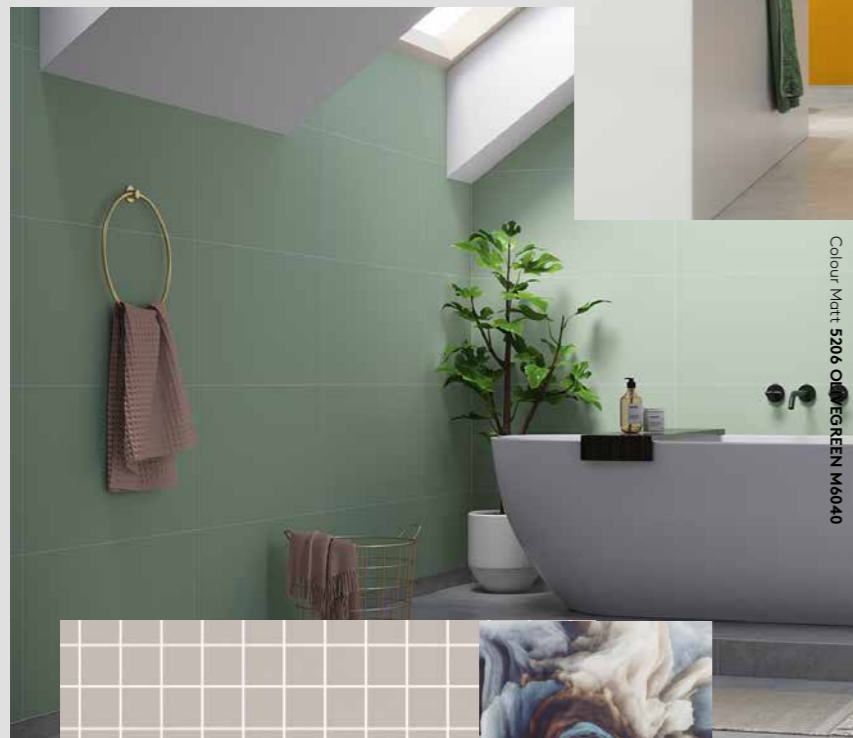

Ikke la fantasien sette grenser
– farger skaper glede og trivsel!

Colour Matt 2167 DEEP YELLOW M6060

Colour Matt 5206 OLIVEGREEN M6040

Colour Matt 3085 LIGHT GREEN M0830

Colour Matt 6274 DUSTY BLUE M6060

Mer om dekokorene i
COLOUR