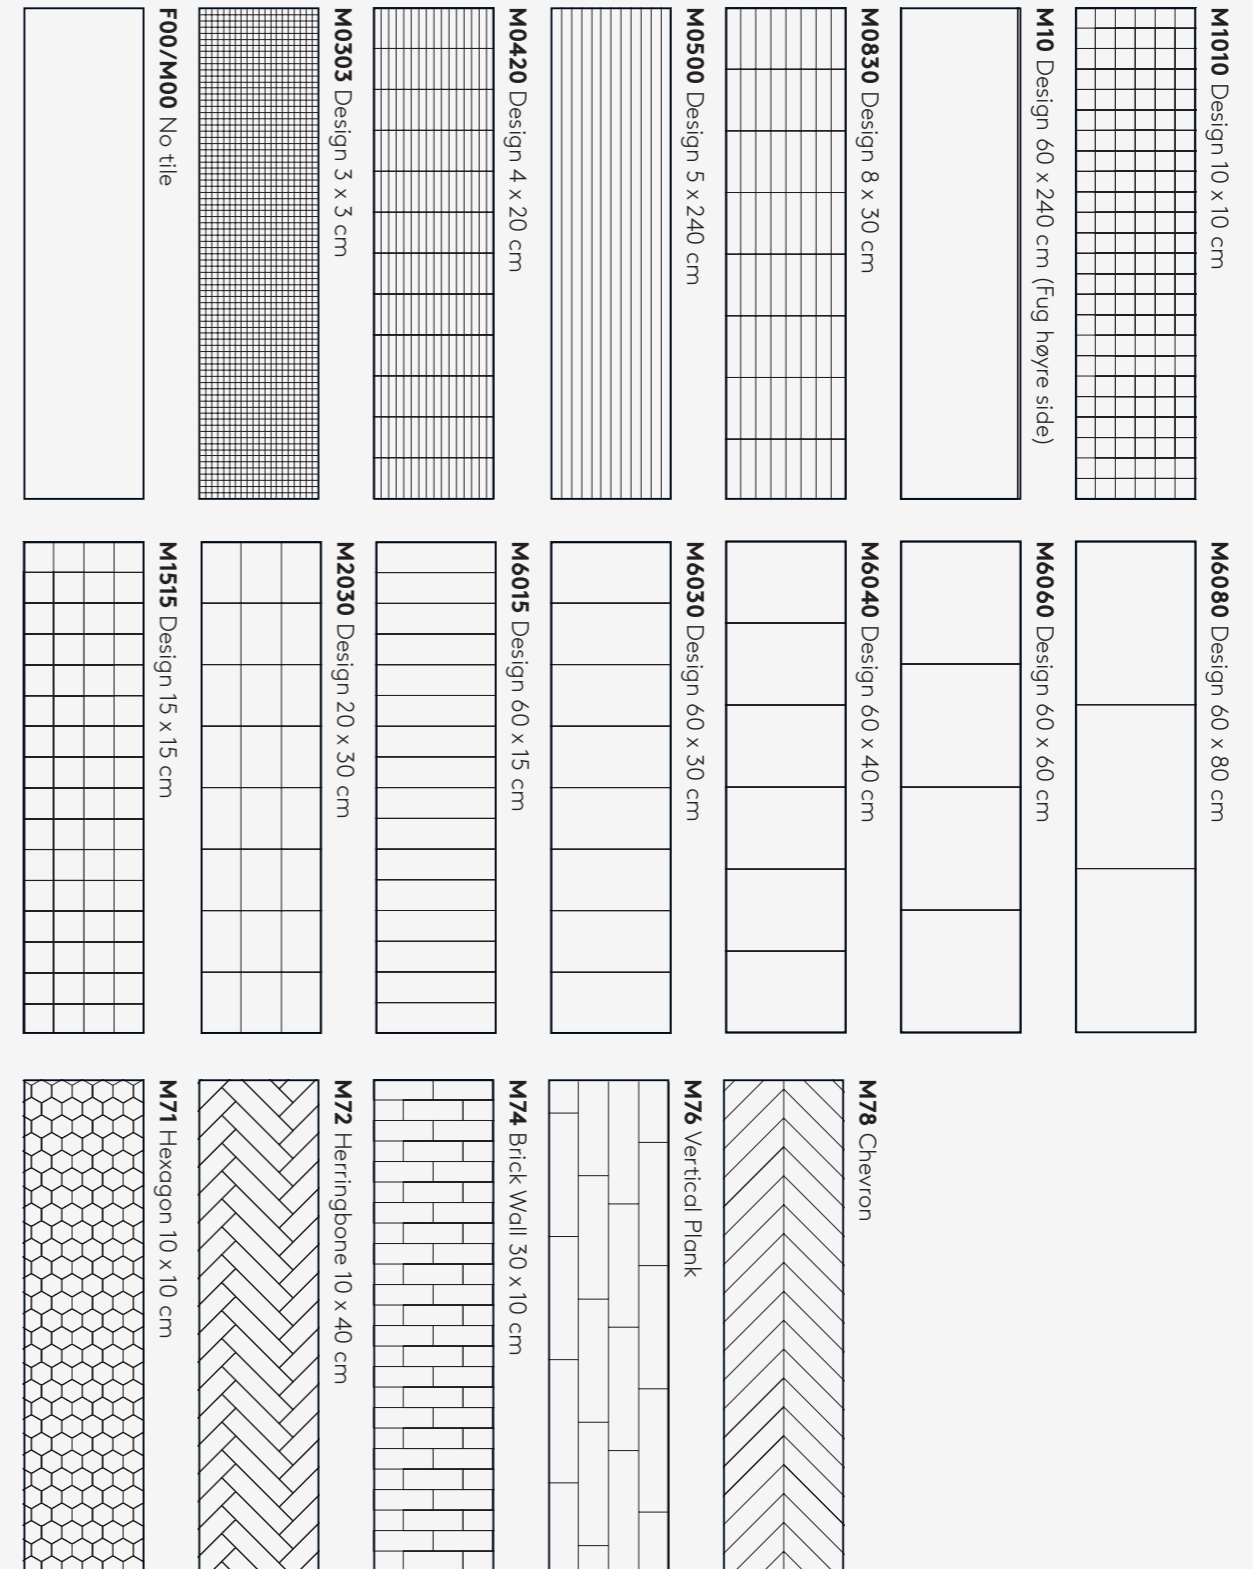

VÅRE ULIKE DESIGN/FLISMØNSTER

Merk at ikke alle dekorer i hver kolleksjon leveres i de ulike flismønstrene under. Se på artikkelnivå hvilke varianter dine favoritter leveres i slik at du får riktig forståelse fra start.