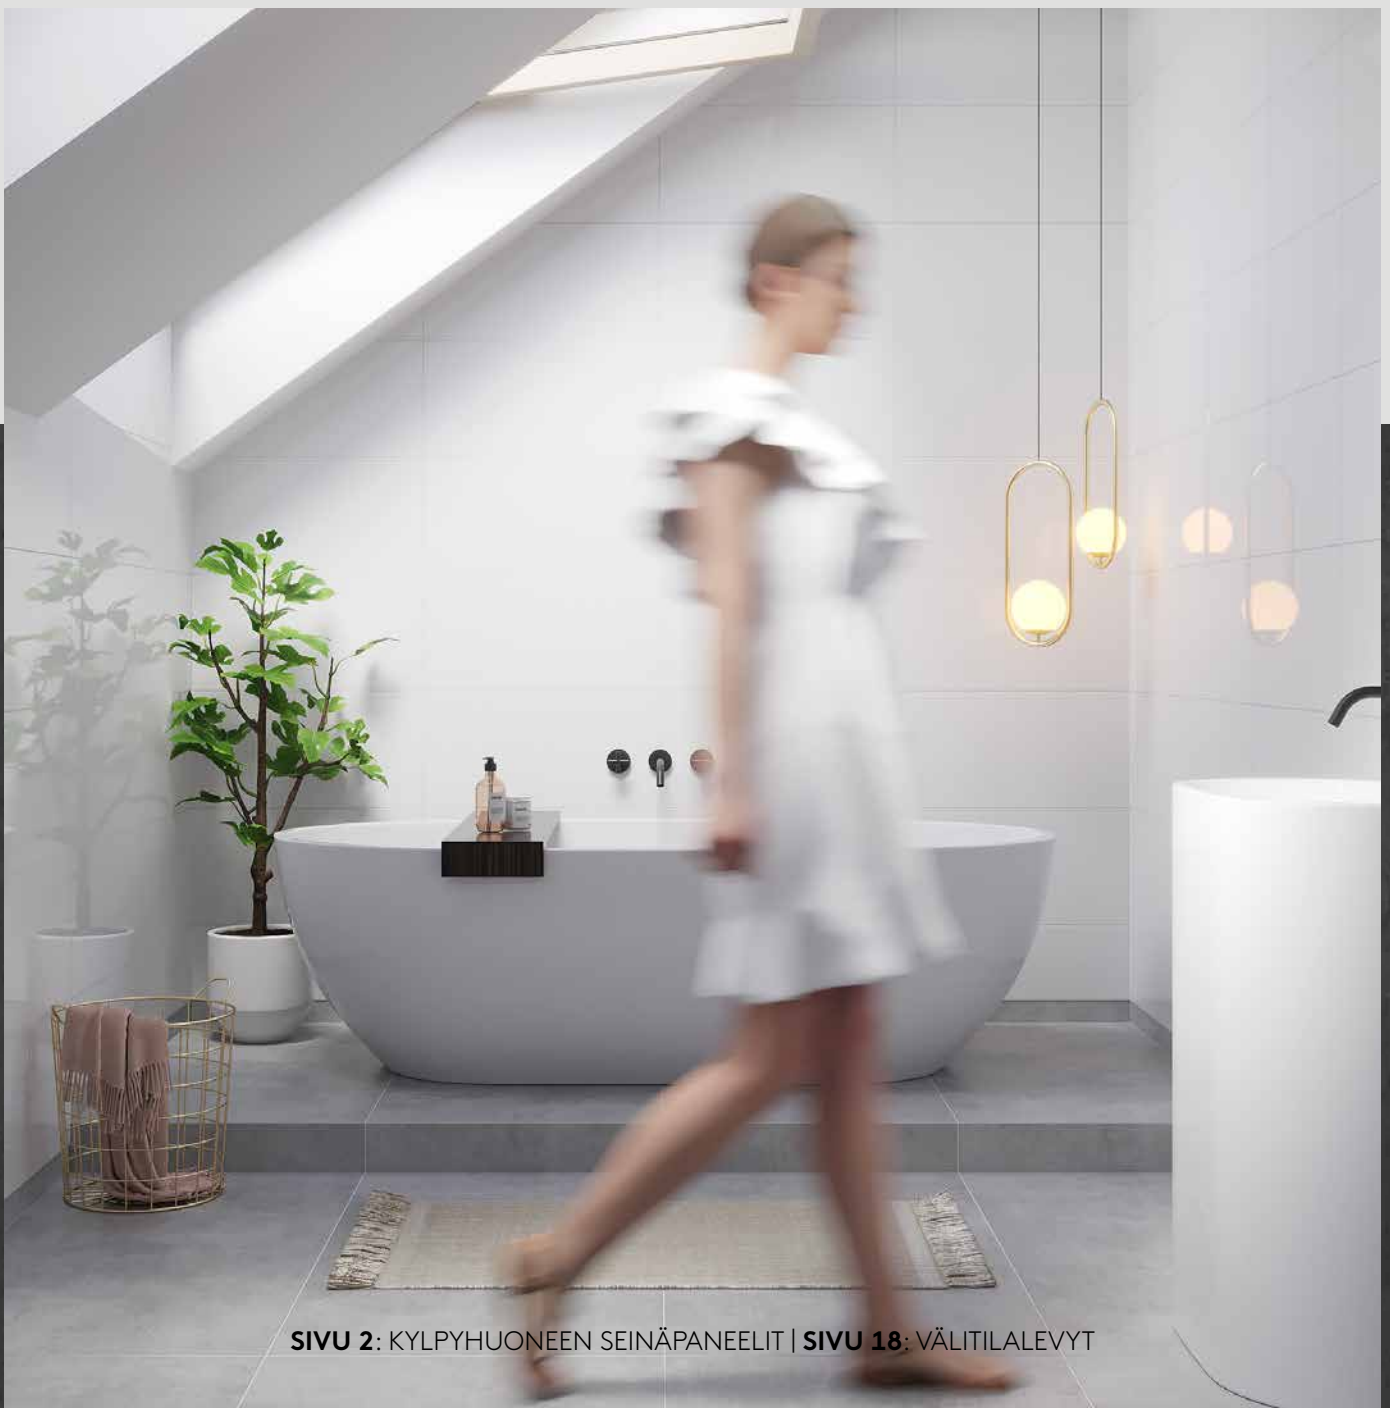

Vesitiiviit seinälevvyt kylpyhuoneet & keittiöt

SIVU 2: KYLPYHUONEEN SEINÄPANEELIT | **SIVU 18:** VÄLITILALEVYIT

FIBON VESITIIVIIT SEINÄJÄRJESTELMÄT

Löydä juuri Sinun tyyliisi täydellisesti sopiva kylpyhuone. Fibon laajasta seinäpaneelimallistosta löydät ainutlaatuisia puu-, kivi-, betoni- ja 3D-pintakuoseja, erilaisia laattakuviointeja ja kattavan valikoiman värejä.