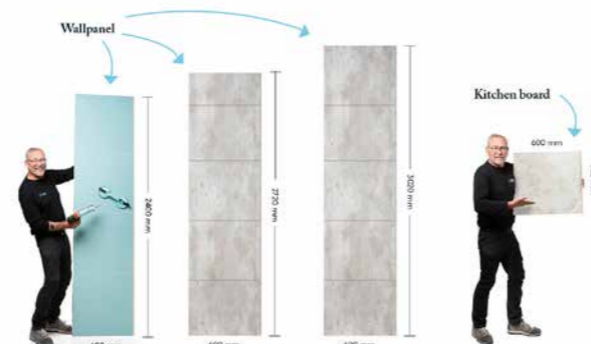

SEINÄJÄRJESTELMÄ

Seinäjärjestelmä sisältää seinäpaneelit sekä kaikki tarvittavat listat, kiinnitystarvikkeet, eristystarvikkeet sekä puhdistusvälineet ylimääräisen tiivistemassan poistamiseen seinäpaneelin pinnalta.

SEINÄPANEELIT

Seinäpaneelien pinta on täysin vedenpitävä. Paneeleita on saatavana useita eri malleja. Fibon ainutlaatuinen lukkopontti ja Fibon tiivistemassa takaavat, että seinäpaneelien väliset saumat ovat täysin vesitiiviit ja lähes huomaamattomat. Seinäpaneelien vakiokoko on 10 x 600 x 2 400 mm, mutta joitain malleja on saatavana myös 10 x 600 x 2 720 mm ja 10 x 600 x 3 020 mm kokoisina. Fibo Kitchen Board -välitilalevyjen koko on 10 x 600 x 580 mm.

ASENNUSTARVIKKEET

Fibon asennustarvikkeisiin kuuluu kolmenlaisia ruuveja eri seinärankenteille, asennusliima sekä Fibo Grip -tarrain ja Fibo Tapping Tool -asennustyökalu asennusta helpottamaan.

FIBO SEAL TAKAA VESITIIVIIT SAUMAT

Fibo Seal -tiivistemassalla tiivistät saumat vesitiiviiksi.

FIBON PUHDISTUSTUOTTEET

Fibo Clean -puhdistusaineella, Fibo Sealing Tool -tiivistystyökaluilla, Fibo Sponge -puhdistussienellä ja Fibo Wipes -puhdistusliinoilla puhdistat tehokkaasti ylimääräisen tiivistysmassan seinäpaneelien pinnasta.

Fibo-seinäpaneelien ydin on PEFC-sertifioidusta puusta valmistettua vaneria. Paneelit puristetaan ja pinnoitetaan korkeapainelaminaatilla, jotta niiden etupinnalle muodostuu vesitiivis kalvo. Tiivistämällä saumat Fibo Seal -tiivistemassalla saat täysin vesitiiviin ja ympäristöystävällisen seinän, joka vastaa tarpeitasi.