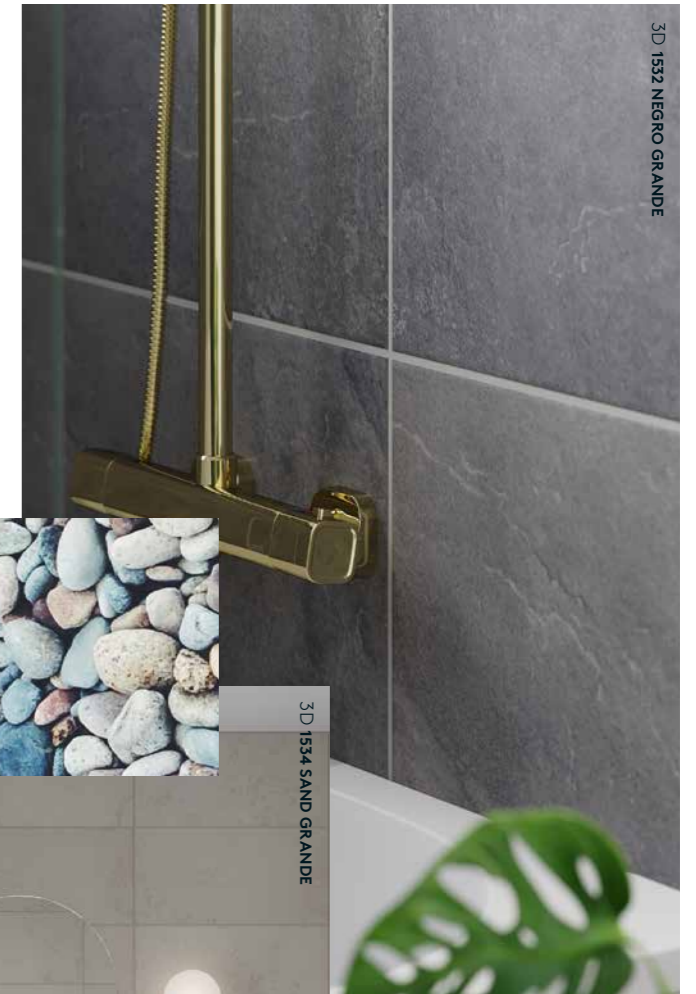

3D

DEN MEST TAKTILA YTAN

Skivorna i denna kollektion tillverkas med synkroniserade höjder och ytdifferenser i strukturen och fogarna, vilket resulterar i en tredimensionell och mycket verklighetstrogen utseende.

Observera att 3D-dekorerna är särskilt utformade för att ha verklighetstrogna fogar, som är ungefär 6 mm breda. Bredden kan variera något. Kom också ihåg att fogarna inte är frästa utan är en del av den synkroniserade skivytan, så dessa skivor finns exklusivt tillgängliga i designmönstret 60x30 cm.