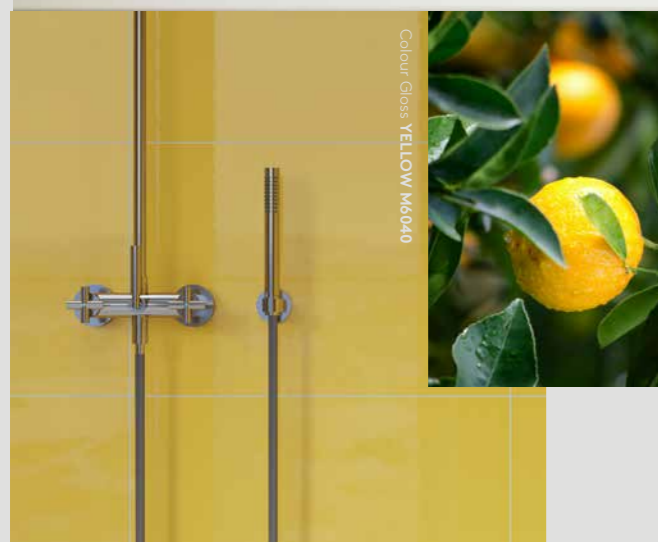

COLOUR GLOSS

GLANS SOM PASSAR ALLA SMAKER!

För kreativa själar som vågar vara uttrycksfulla kan vi erbjuda dessa fräscha högglossfärgerna!

Colour Gloss-dekorer gör sig bra på egen hand, men fungerar också bra ihop med dekorerna från andra kollektioner. Det finns mycket att välja bland.

Ett tips kan vara att välja dekorerna med olika ytor för att ge liv åt ett rum. Tveka inte att be om förslag på dekorerna som fungerar bra tillsammans.

Läs mer om
COLOUR

COLOUR GLOSS | 1,8 mm fogbredd, grå eller vit fog.

Alla dekorerna finns tillgängliga i följande designmönster: M00, M10, M0303, M0830, M6015, M6030, M6040, M6060, M78 Chevron.

Du kan se hur de olika designmönster ser ut på sida 17.

* Dekorerna som är markerade med en stjärna finns också tillgängliga i längre längder i kollektionerna Tall 2720 mm och/eller Long 3020 mm.

Samtliga skivor kan levereras med fogmönster, med undantag för skivorna i Basic-kollektionen som endast levereras med slät yta och utan fogmönster.