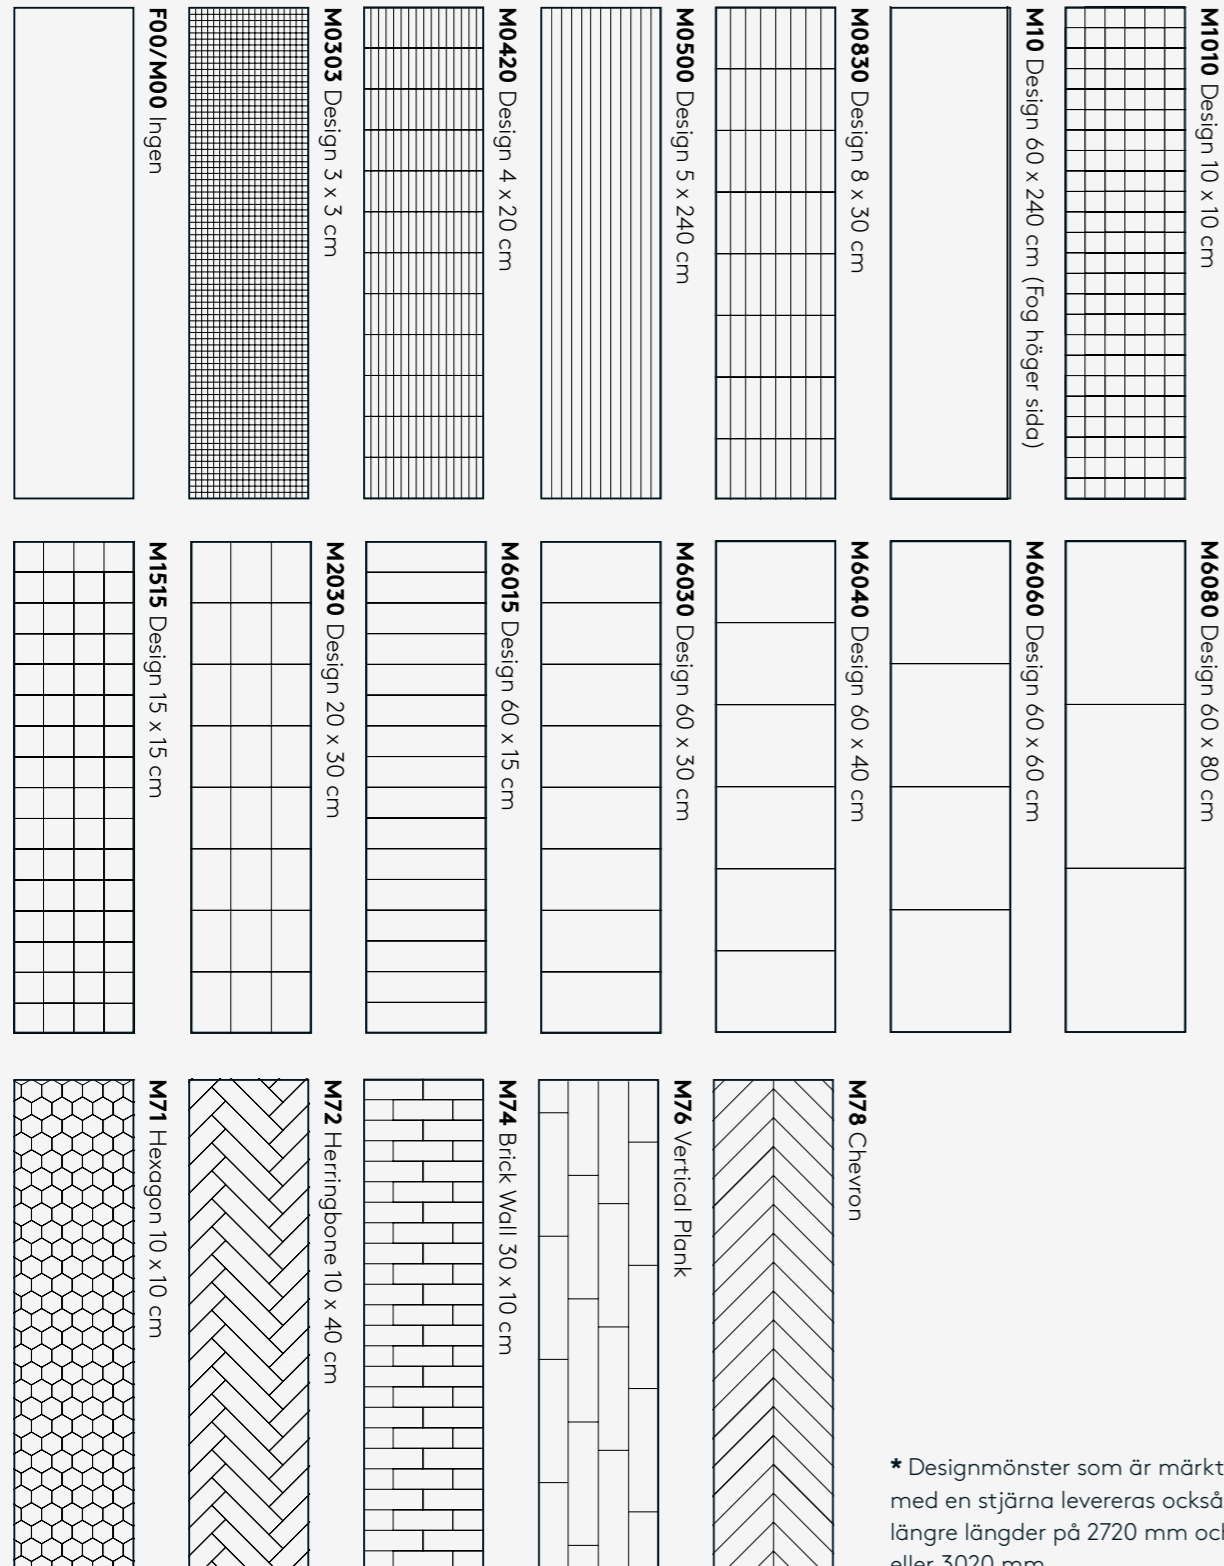

VÅRA OLIKA DESIGNMÖNSTER.

Observera att inte alla dekorer i varje kollektion finns tillgängliga i de olika designmönster som nämnts. Kontrollera på produktnivå för att se vilka varianter dina favoriter finns tillgängliga i för att säkerställa att du har rätt förståelse från början.

* Designmönster som är märkta med en stjärna levereras också i längre längder på 2720 mm och/eller 3020 mm.

FIBO FIRE-RATED PANEL

Fibo Fire Rated Panel är en vattentät, högkvalitativ skiva som uppfyller kravet på en yta med brandklass **B-s1, d0**. Skivorna är testade och godkända för den svenska marknaden av Sintef och har en garanti på 15 år samt en förväntad livslängd på minst 30 år. Kombinationen av denna brandklassificering och en robust skiva som är enkel att installera, underhålla och inte kräver någon efterinstallation av ytbehandling inom samma skiva är unik. Det är denna distinkta egenskap som skiljer Fibo Fire Rated Panel från de flesta av dess konkurrenter.

Fibo Fire Rated Panel är tillverkad av 6,4 mm högtrycks-kompaktlaminat och har ett integrerat låssystem för enkel installation och "osynliga" fogar.

FAKTA

Mått: 6,4 (D) x 620 (B) x 2720 (L) mm

Användningsområde: Samtliga rum, inklusive våtrum.

Brandklassificering B-s1, d0: Bidrar mycket begränsat till brand, producerar mycket begränsat med rök och bildar inga brinnande droppar.

Profiler: Invändig och utvändigt hörnprofil

Tätning: Standardtätning används i skivskarvar och brandtätning måste användas för att försegla systemet runt dörrar/fönster och mot tak/golv.