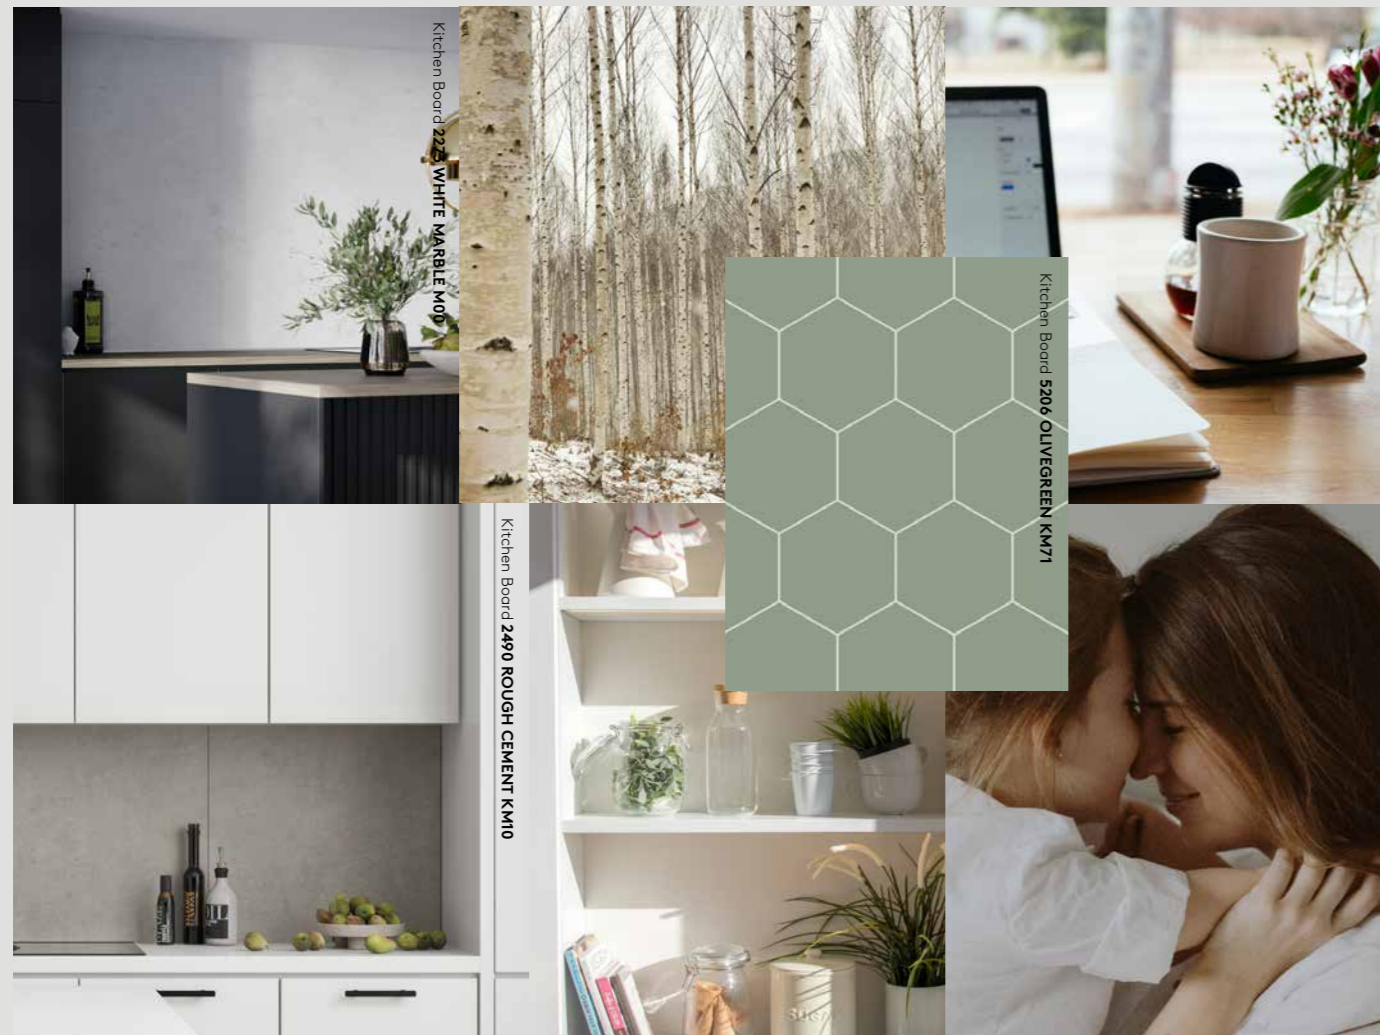

KÖKSVÄGGAR SOM TÅL MATLAGNING

Stänkskydden Fibo Kitchen Board och Fibo Härdad Glasskiva är enkla och smarta lösningar som skyddar väggen mot vattensprut och stekfett vid matlagning. Välj Fibo Kitchen Board om du önskar en dekorativ köksvägg som ger sömlösa skarvar och en snygg övergång mellan bakväggen och bänkskivan, eller en glasskiva om du bara vill täcka en liten del av väggen.

PIFFA UPP DITT KÖK PÅ EN EFTERMIDDAG MED FIBO KITCHEN BOARD

Fibo Kitchen Board är väggskivor i storleken 10x580x620 mm, anpassade för området mellan bänkskiva och överskåp i köket. Skivorna anpassas och klickas enkelt ihop med Fibos unika och vattentäta Aqualock-klicklåsar. Här finns underhållsfria stänkskydd för alla, och det till ett mycket bra pris! Fibo Kitchen Board monteras direkt på regelverk eller befintlig vägg. Följ monteringsanvisningarna som medföljer produkten, och du är garanterad ett snyggt resultat på nolltid.

Fibo Kitchen Board har en kärna av robust plywood. Med dessa skivor får du en lättmonterad, dekorativ vägg som döljer eventuella ojämnheter på bakväggen och som dessutom är lätt att hålla ren.

Kitchen Board 222 WHITE MARBLE MOP

Kitchen Board 5206 OLIVEGREEN KM71

Kitchen Board 2490 ROUGH CEMENT KM10