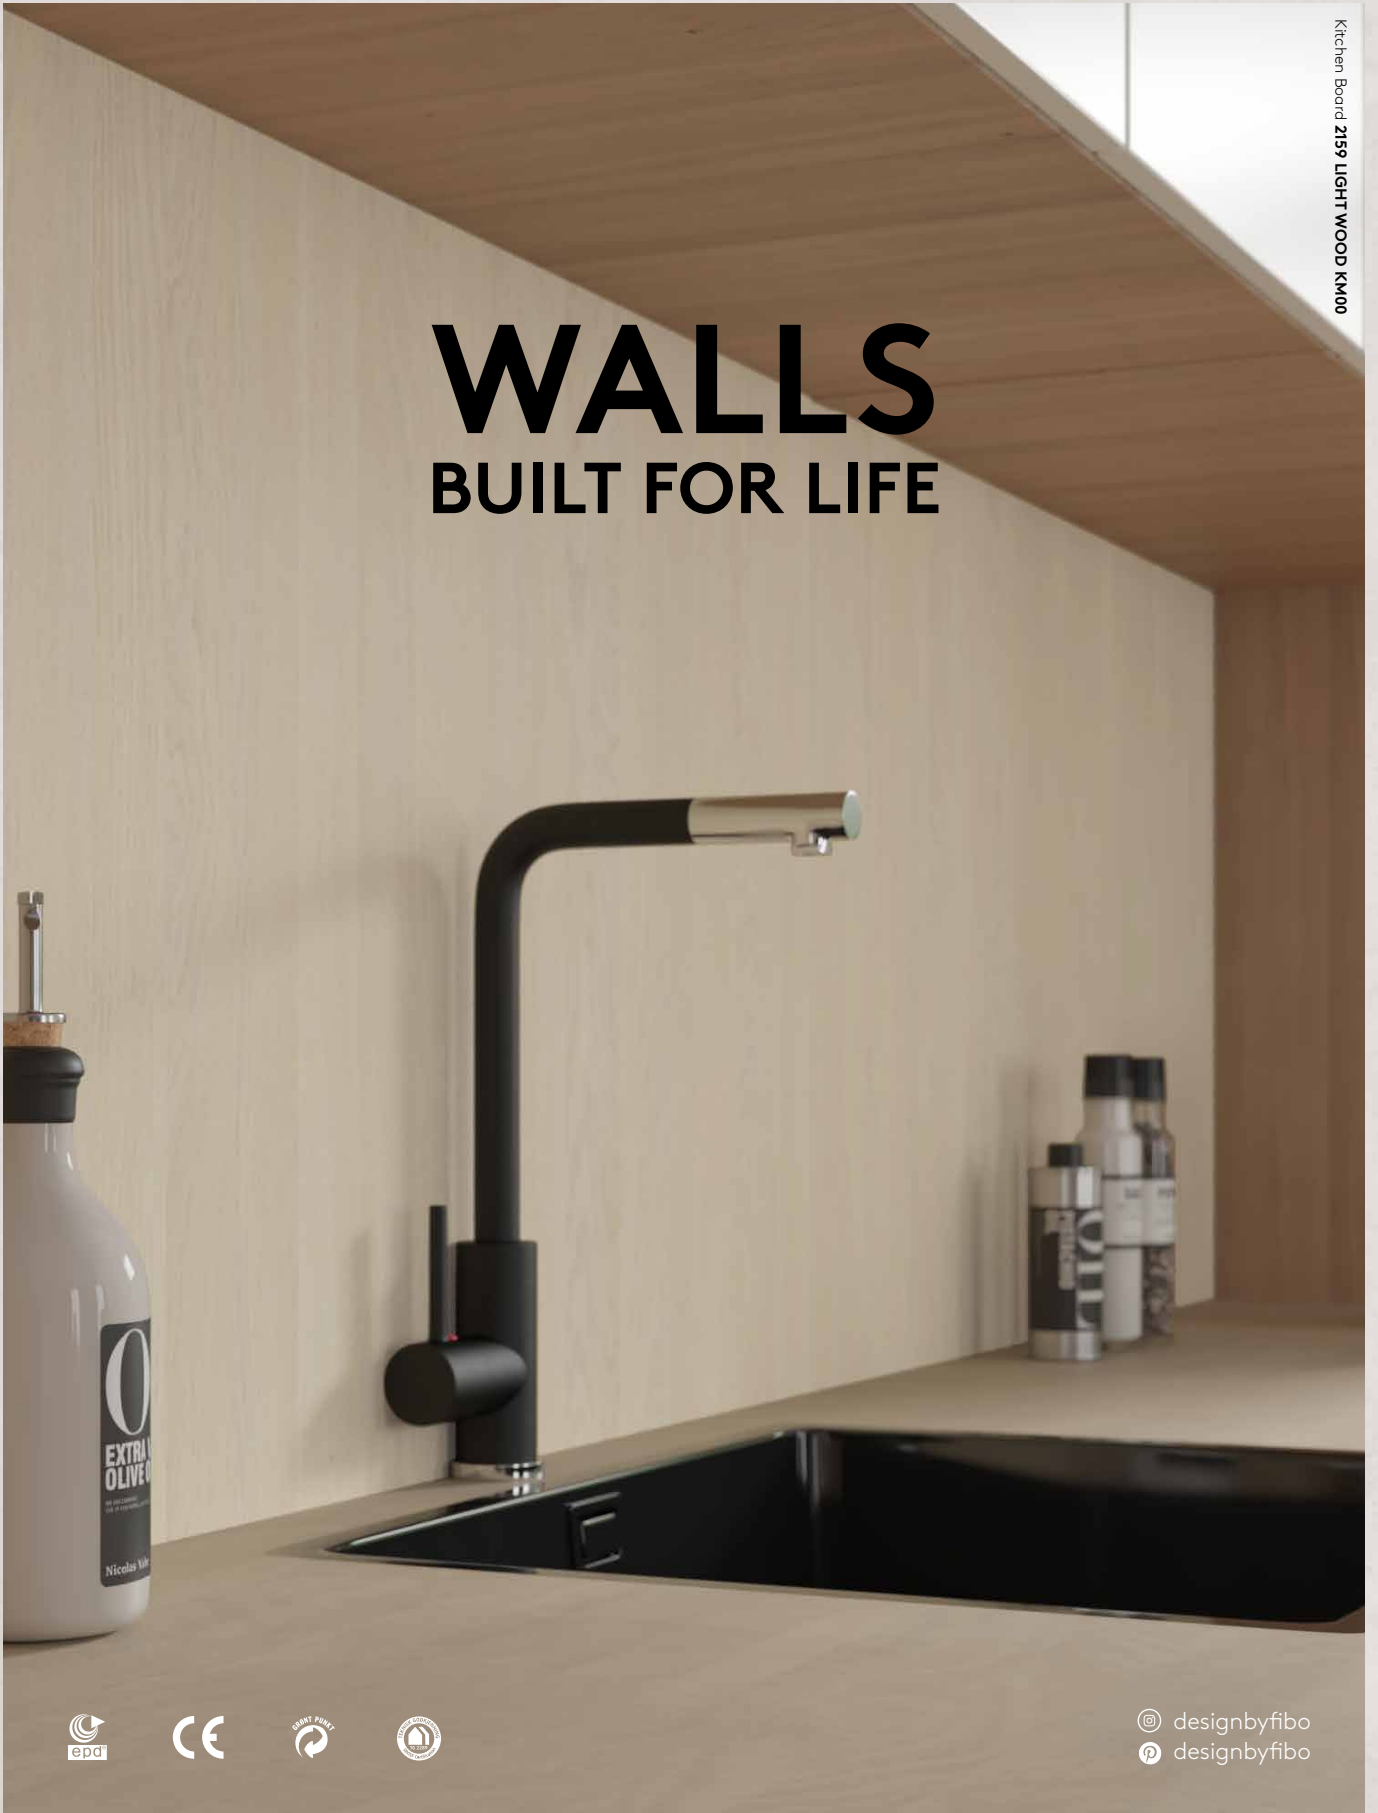

Titta på våra  
fantastiska  
monteringsvideor  
på [fibo.se](http://fibo.se)

Fibo AB | fibo.se

Industriveien 2  
N-4580 Lyngdal

+46 70 2839310  
info@fibosystem.com

Kitchen Board 2159 LIGHTWOOD KM00

# WALLS BUILT FOR LIFE

designbyfibo  
designbyfibo