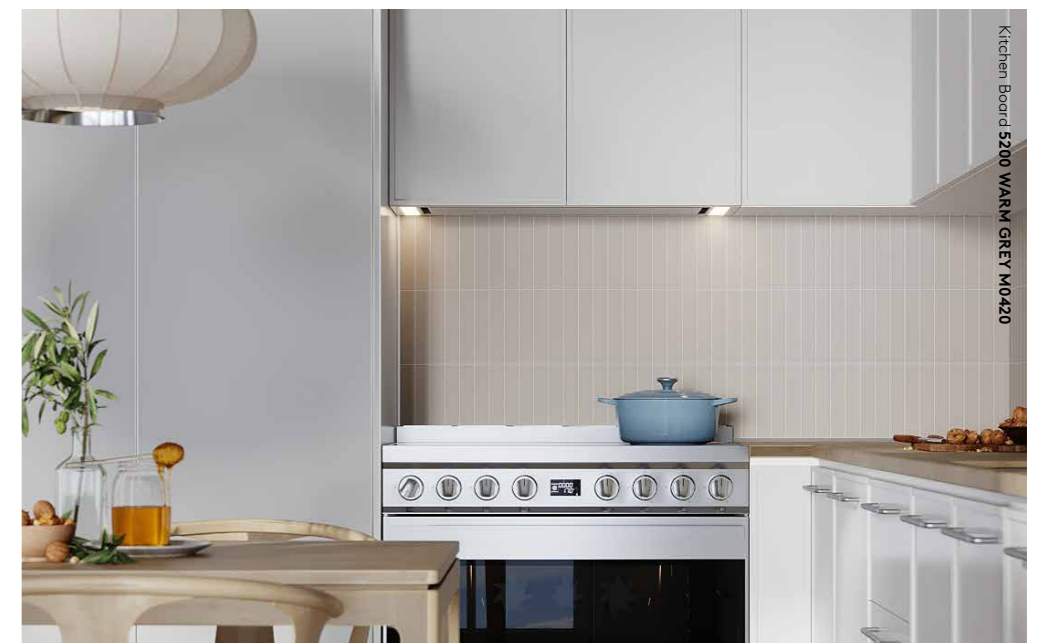

Färgerna i kollektionsoversikten kan skilja sig något från själva produkten.