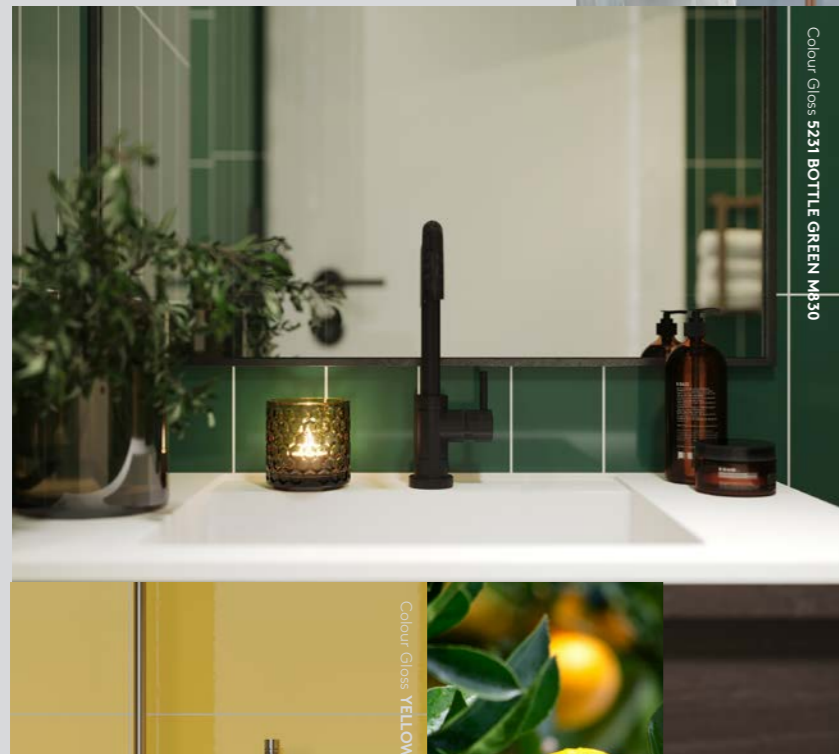

Colour Gloss YELLOW M6040