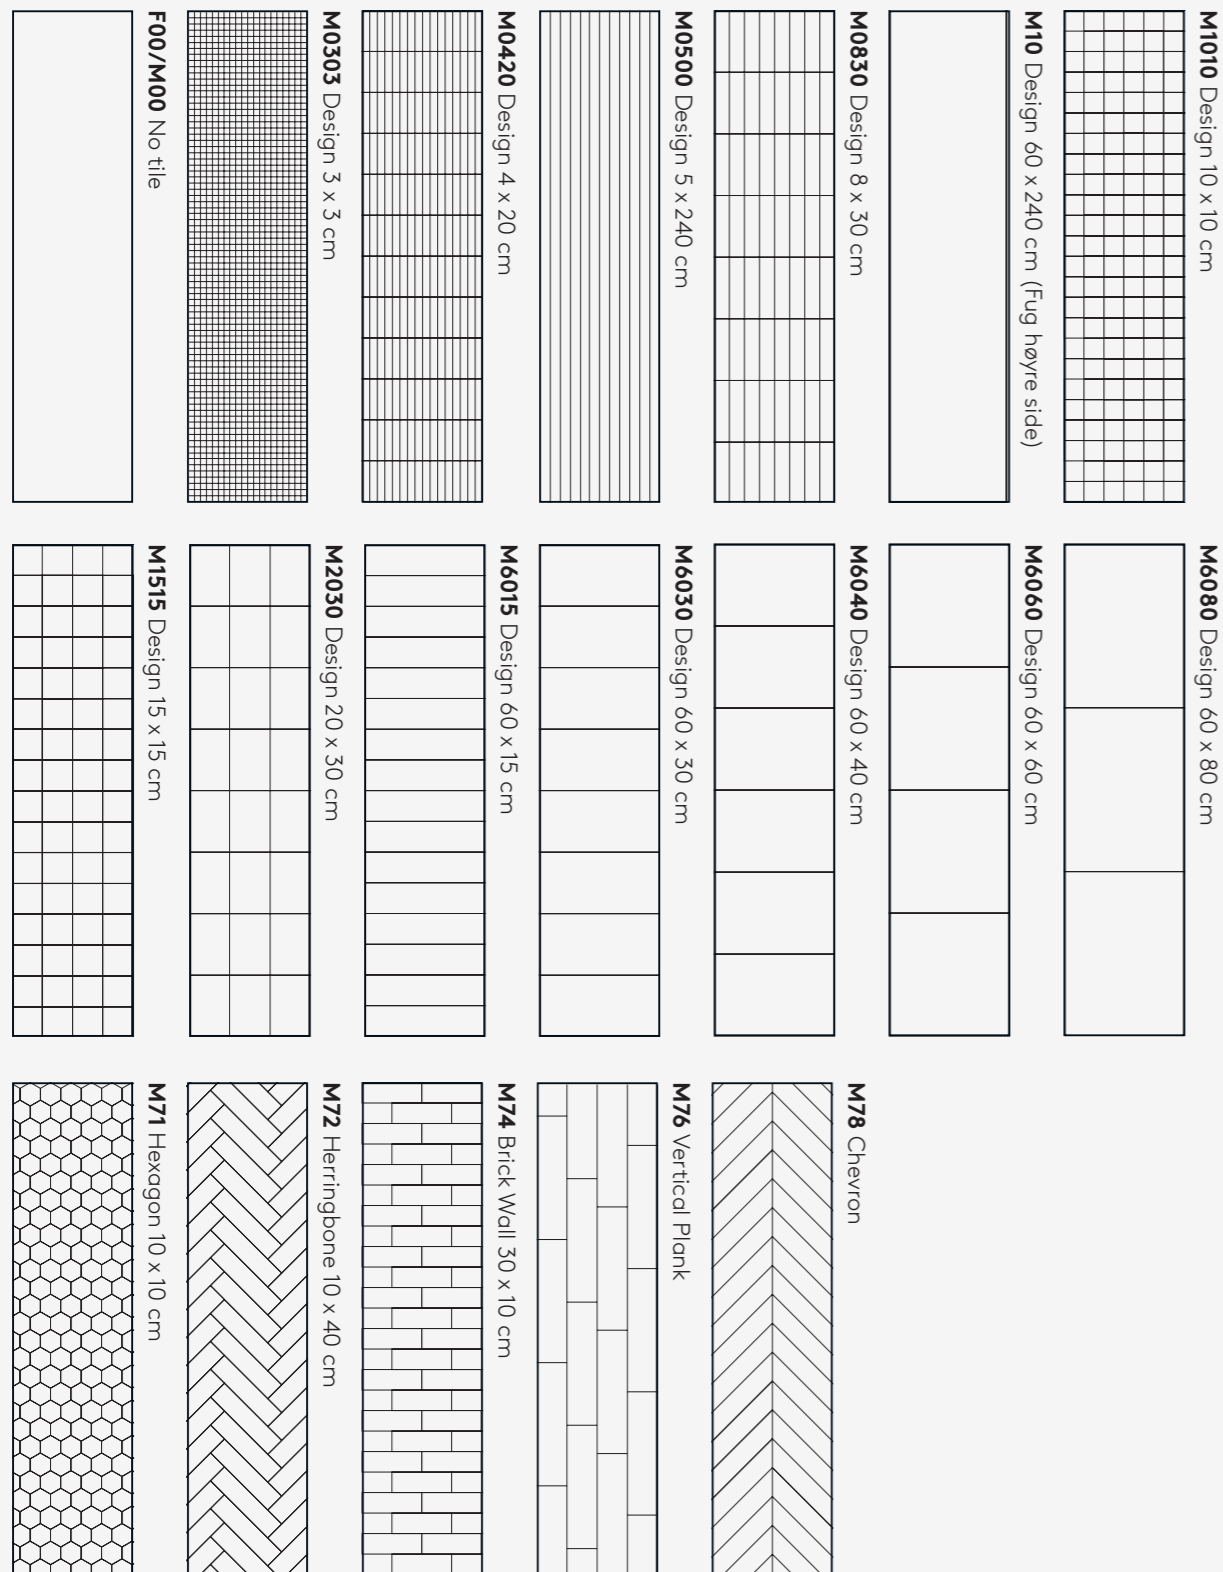

VÅRE ULIKE DESIGN/FLISMØNSTER

Merk at ikke alle dekorer i hver kolleksjon leveres i de ulike flismønstrene under.

Se på artikkelnivå hvilke varianter dine favoritter leveres i slik at du får riktig forståelse fra start.