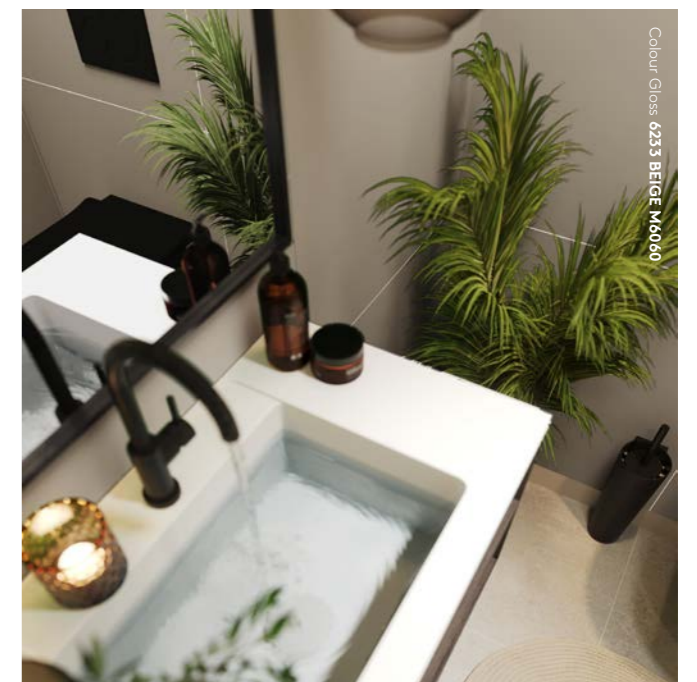

* Dekorasjoner merket med stjerne finnes også i lang lengde, i kolleksjonene Tall 2720mm og/eller Long 3020mm.

Colour Gloss 6233 BEIGE M6040

COLOUR SILK

MONOKROME VEGGER, RETT OG SLETT

Stilrene, ensfargede dekorer med eller uten flismønster. Minimalistiske vegger passer inn over alt, og er et sikkert valg med sin tidløshet. Dekorene har alle silke-overflate.