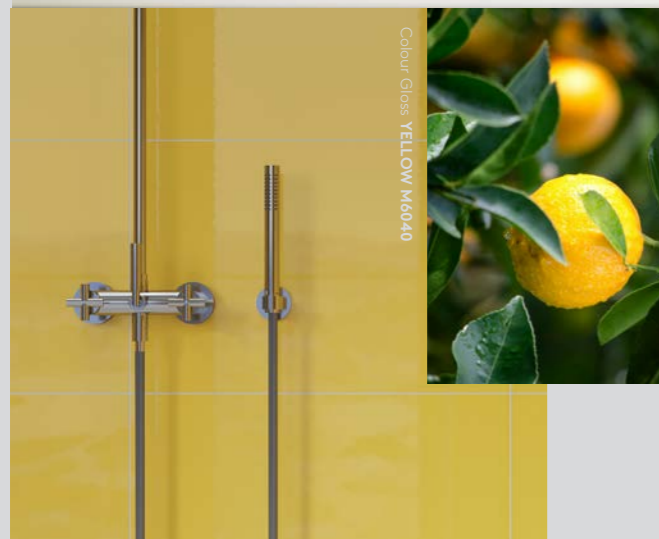

Mer om dekorene i
COLOUR

Colour Gloss 5203 FROZEN BLUE M00

Colour Gloss 5231 BOTTLE GREEN M830

Colour Gloss 4085 LIGHT MINT M6040

Colour Gloss YELLOW M6040

COLOUR GLOSS | 1,8 mm fugebredde, grå fugefarge - bortsett fra 5091 Athen White som har hvit fugefarge. Alle dekorasjoner leveres i følgende design: M00, M10, M0303, M0830, M6015, M6030, M6040, M6060, M78 Chevron. På side 17 kan du se hvordan de ulike flisemønstrene ser ut.