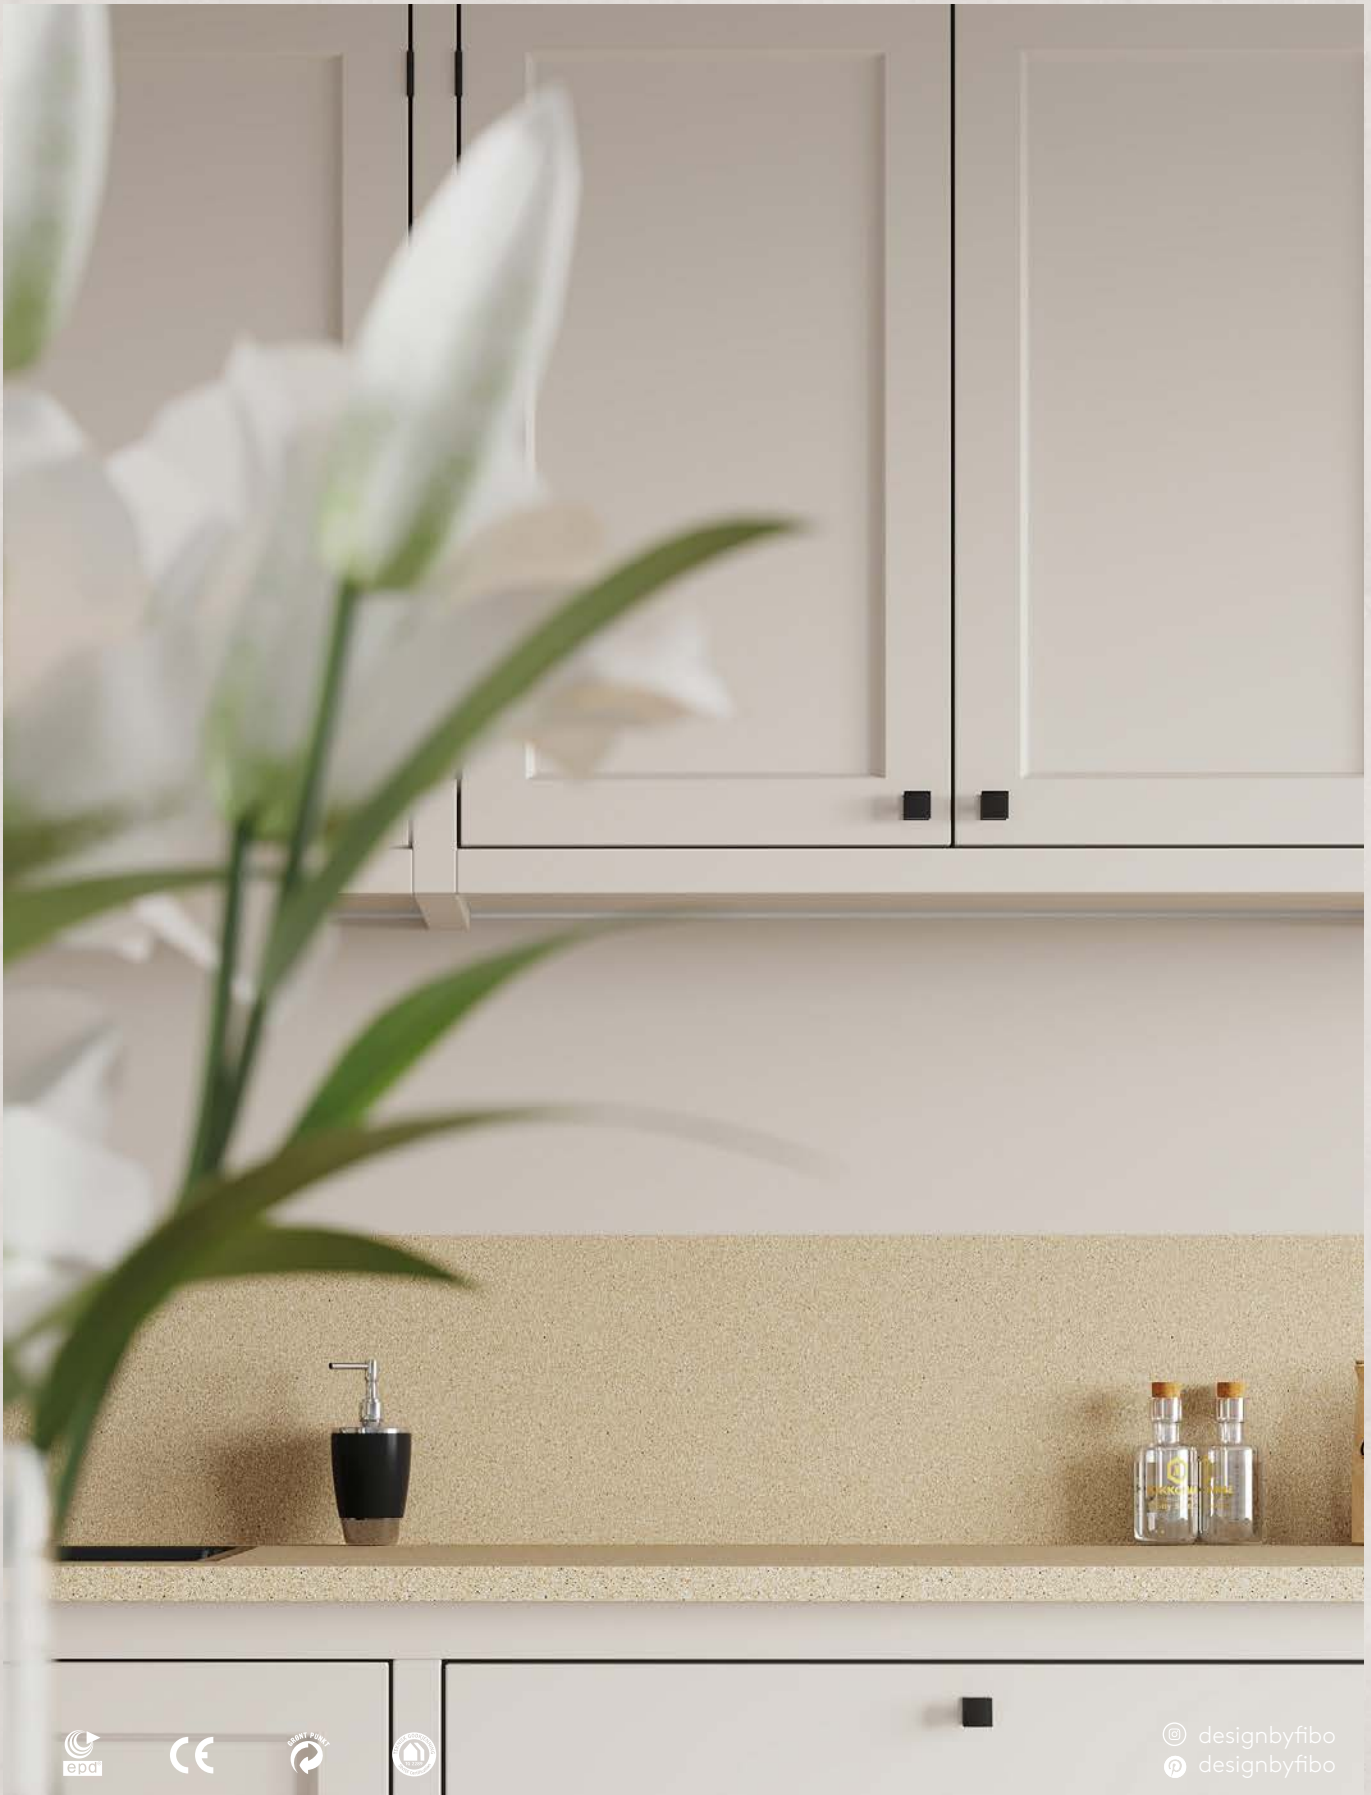

Fibo AS
Industriveien 2
N-4580 Lyngdal

fibo.no /+47 38 34 33 00
info@fibosystem.com