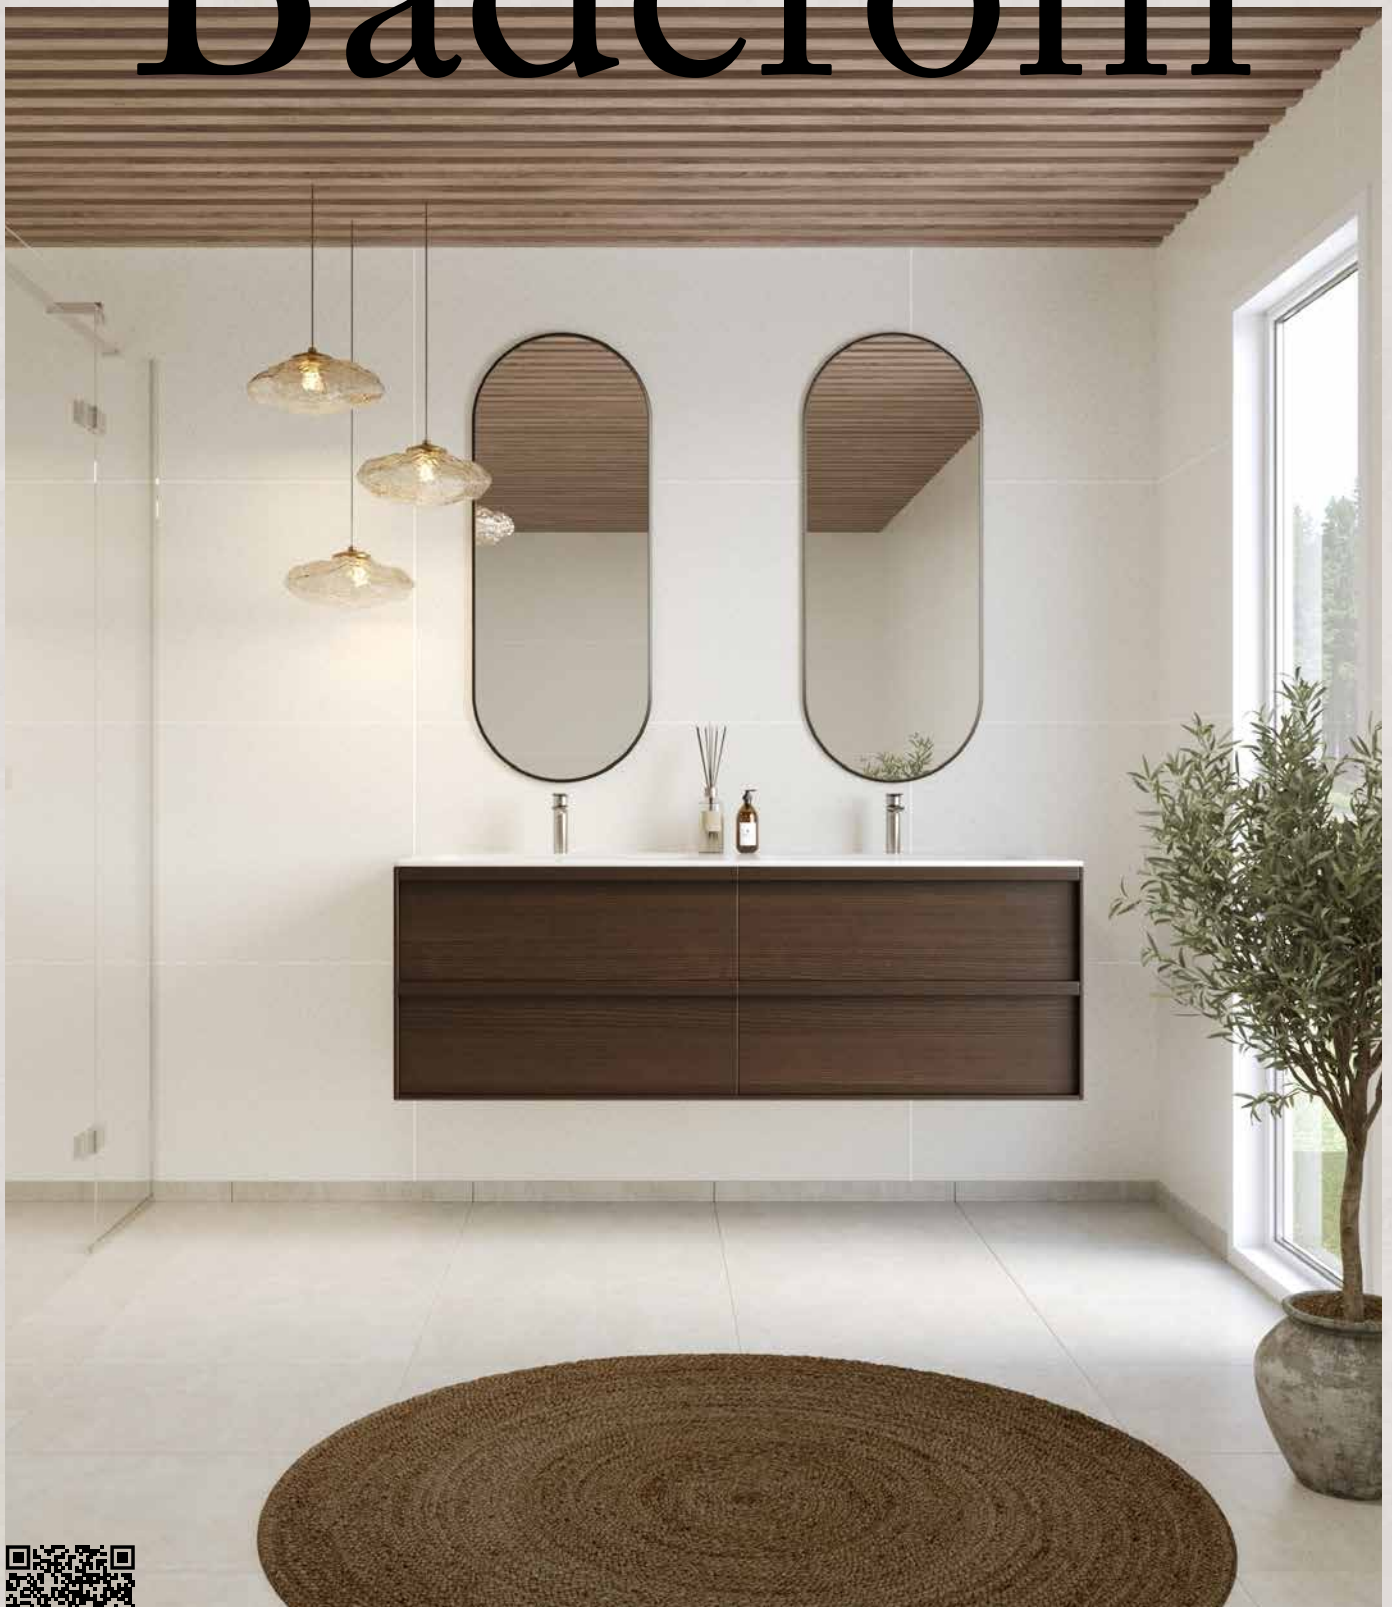

VANNTETT VEGGPANEL
APRIL 2026

Baderom

Se også vår
DIGITALE KATALOG

WALLS BUILT FOR LIFE

FIBOS VANNTETTE VEGGSYSTEM

Fibo tilbyr et bredt utvalg av veggpanel med unike dekorer og designmønstre i tre, stein, sement, 3D og mange forskjellige fargedekorer - i ulike overflater. Det skal være enkelt å finne et bad som passer perfekt til din stil.

SKANDINAVISK DESIGN MED MANGE VALG

Utforsk vårt brede utvalg av dekorer og skap ditt drømmebad. Våre paneler kombinerer skandinavisk minimalisme med 100% vanntett overflate, som gir både stil og funksjonalitet. Kolleksjonene våre er strukturert etter dekortyper for å gjøre det enkelt å finne panelet du er på jakt etter. I kolleksjonene Cement, Wood, Stone, Colour og 3D finnes paneler som kan leveres med flisemønster mens Basic-kolleksjonen kun innehar paneler med slett overflate.