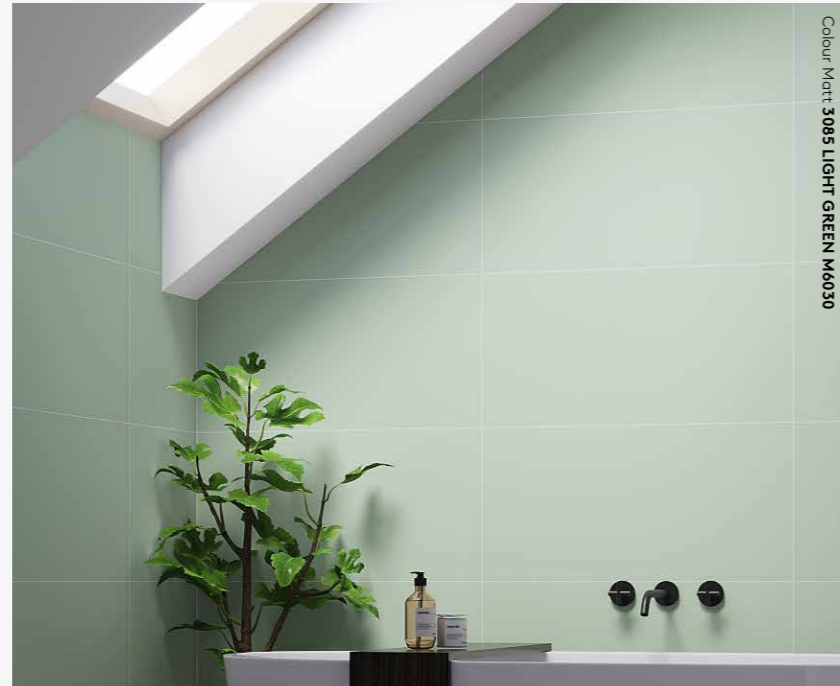

Colour Matt 5233 LIGHT SAND M00

COLOUR MATT

DEMPET FARGELEDE MED EKSTRA MATT OVERFLATE

Lek med farger er i vinden som aldri før! Denne kolleksjonen er fargerik, men samtidig dempet. Med en ekstra matt finish tilfører disse panelene en trendy og tidløs palett til ditt prosjekt.

Ikke la fantasien sette grenser
- farger skaper glede og trivsel!

Colour Matt 3085 LIGHT GREEN M6030