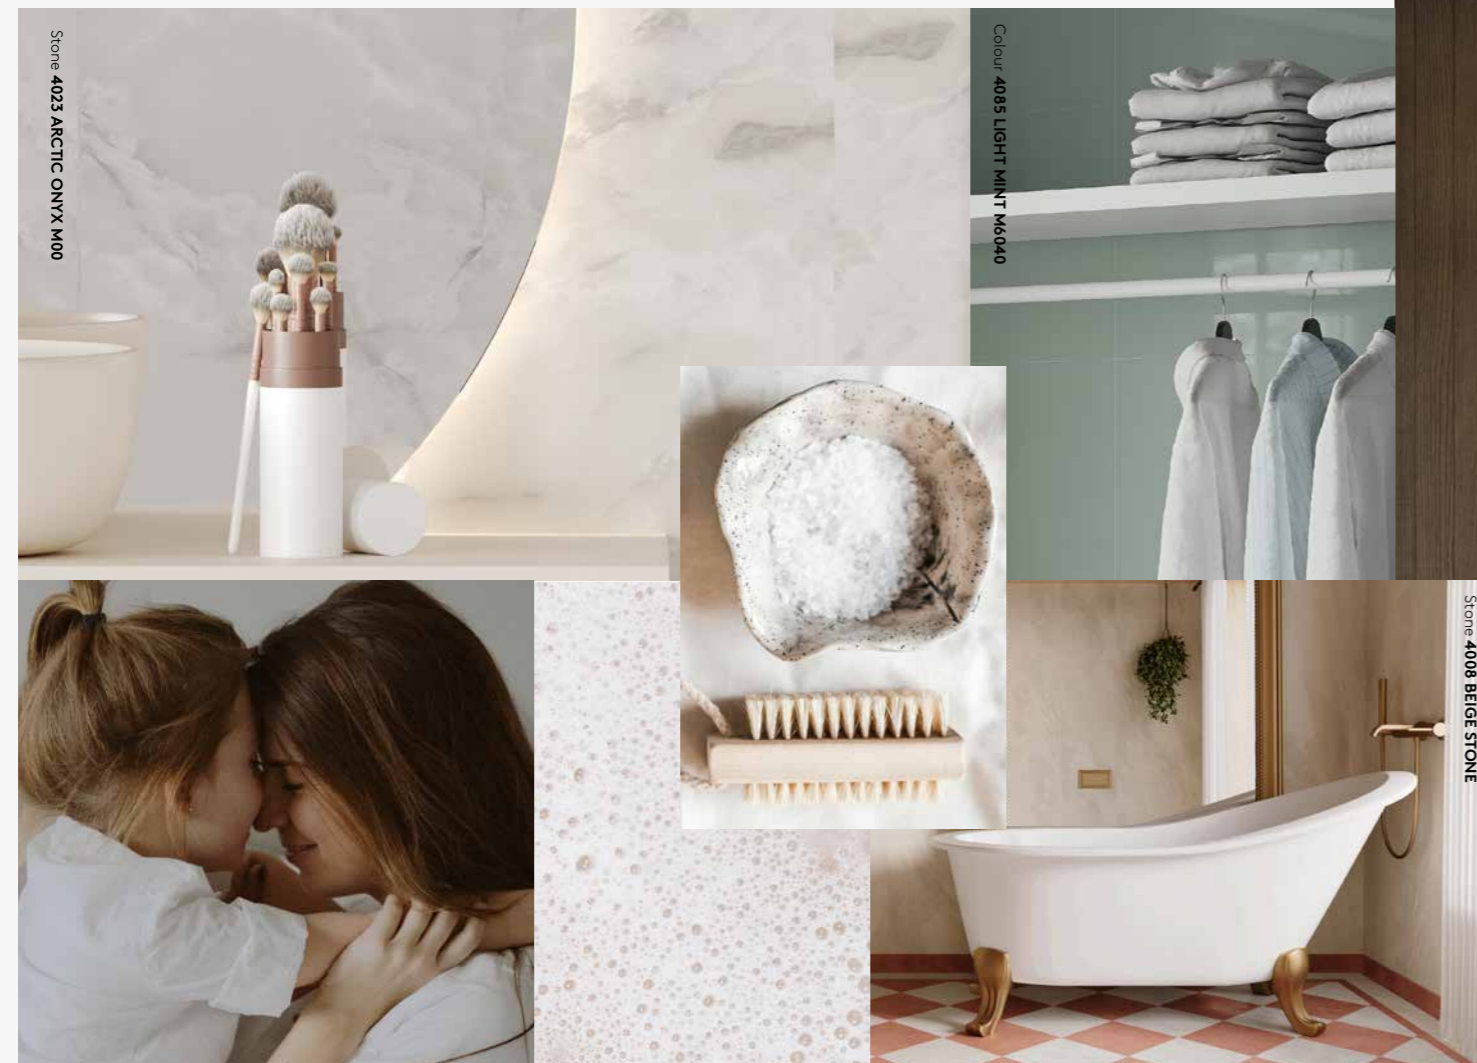

FIBOS VANNTETTE VEGGSYSTEM

Fibo tilbyr et bredt utvalg av veggpanel med unike dekorer og designmønstre i tre, stein, sement, 3D og mange forskjellige fargedekorer - i ulike overflater. Det skal være enkelt å finne et bad som passer perfekt til din stil.

SKANDINAVISK DESIGN MED MANGE VALG

Utforsk vårt brede utvalg av dekorer og skap ditt drømmebad. Våre paneler kombinerer skandinavisk minimalisme med 100% vanntett overflate, som gir både stil og funksjonalitet. Kolleksjonene våre er strukturert etter dekortyper for å gjøre det enkelt å finne panelet du er på jakt etter. I kolleksjonene Cement, Wood, Stone, Colour og 3D finnes paneler som kan leveres med flisemønster mens Basic-kolleksjonen kun innehar paneler med slett overflate.

LAV TOTALKOSTNAD, HØY KVALITET

Fibo tilbyr ikke bare stil, men også en kostnadseffektiv løsning. Med vår høykvalitetsdesign får du et imponerende resultat til en overkommelig pris.

100% VANNTETT VEGGSYSTEM

Med over 70 års erfaring og 15 års garanti kan du stole på at Fibo står for et vanntett og varig resultat. Med Fibos veggssystem får du en 100% vanntett vegg som er godkjent i henhold til de strengeste regler for våtrom.

DET MILJØVENNLIGE VALGET

Vi fokuserer på miljø gjennom vårt arbeid mot bærekraftighet. Våre produkter er laget av sertifisert fornybart tre, uten skadelige kjemikalier, og har et lavt CO₂-fotavtrykk. Et bad bygget med Fibo reduserer klimautslipper med opptil 45% sammenlignet med et flislagt bad.

INNEMILJØ OG HYGIENE

Fibo gir et bad som er lett å holde rent og som ser nytt ut selv etter mange år. Alle paneler har en antibakteriell overflate som er fri for skadelige stoffer. De er testet i henhold til ISO 22196 og har vist seg å ha en god effekt mot bakteriene E. coli og stafylokokker.

Sertifiseringen gjelder alle de ulike dekorene i sortimentet, både med og uten flisemønstre.

RASK MONTERING UTEN FORSTYRRELSE

Med Fibo går monteringen inntil 5 ganger raskere enn med fliser, noe som igjen minimerer ubehaget ved å være uten bad under renoveringen og gir deg raskt et ferdig resultat. Spar tid og penger ved å velge Fibo.

Se alle produkter
PÅ FIBO.NO