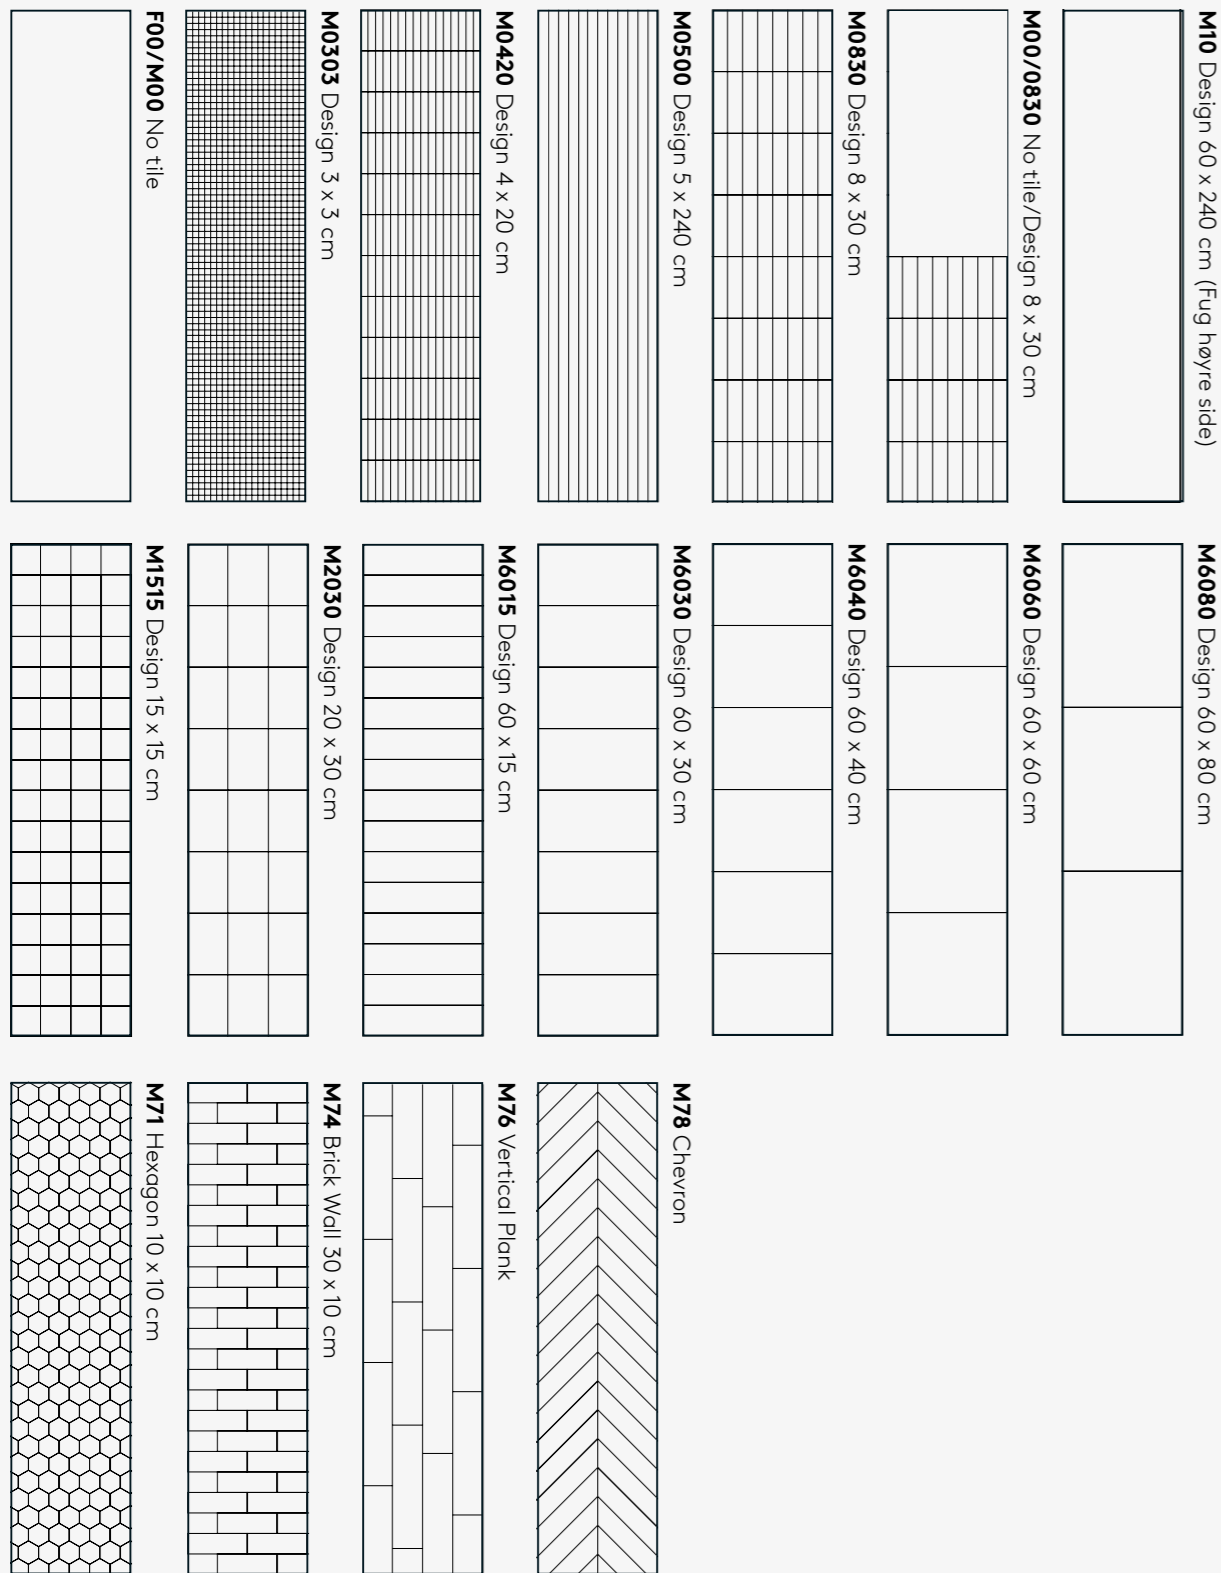

VÅRE ULIKE DESIGN/FLISMØNSTER

Merk at ikke alle dekorer i hver kolleksjon leveres i de ulike flismønstrene under. Se på artikkelnivå hvilke varianter dine favoritter leveres i slik at du får riktig forståelse fra start.