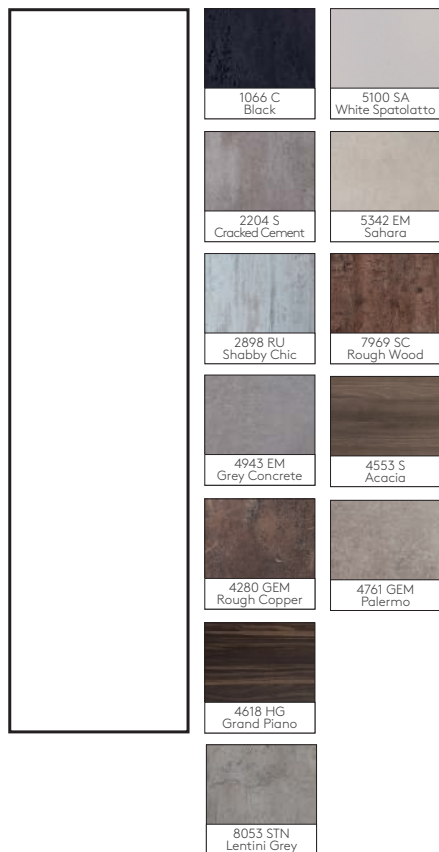

MARCATO

Marcato kolleksjonen - veggpanel med fugebredde **1,8mm** og fugefarge **grå**.

Design F00/M00
Slett overflate

Design M10
Fuge på høyre side

Design M66/M6060
Flisstørrelse 60 x 60 cm

Design M63/M6030
Flisstørrelse 60 x 30 cm

Design ME88
Bruddskifer, Effektpanel; 300 mm bredde

Merk! Fargene i fargekartet kan avvike noe fra selve produktet. Forkortelser: HG = Høyglans, S = Silke, SL = Slate (skifer), STN = Stone, FW = Fresh Wood (grovt tre) EM = Ekstra matt, RU = Rustikk, SA = Spatolato, SC = Saw cut, C = Sement, GEM = Gem Stone, PI = Matt plate med høyglans mønster.

MARCATO

Marcato kolleksjonen - veggpanel med fugebredde **1,8mm** og fugefarge **hvit**.

Design M00
Slett overflate

Design M10
Fuge på høyre side

Design M0303
Flisstørrelse 3 x 3 cm

Design M2007
Flisstørrelse 20x7 cm

Merk! Fargene i fargekartet kan avvike noe fra selve produktet. Forkortelser: HG = Høyglans, S = Silke, SL = Slate (skifer), STN = Stone, FW = Fresh Wood (grovt tre) EM = Ekstra matt, RU = Rustikk, SA = Spatolato, SC = Saw cut, C = Sement, GEM = Gem Stone, PI = Matt plate med høyglans mønster.