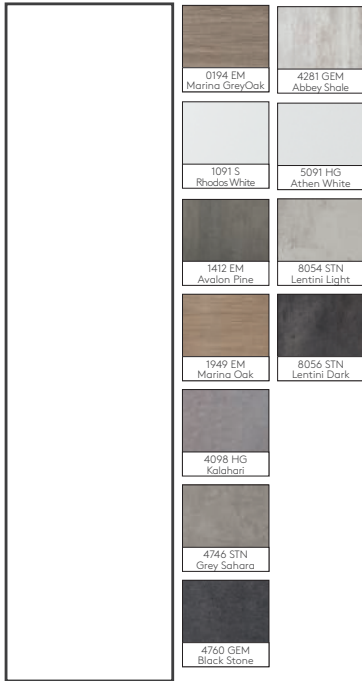

MARCATO

Marcato kolleksjonen - veggpanel med fugebredde **1,8mm** og fugefarge **grå**.

Design F00/M00
Slett overflate

Design M10
Fuge på høyre side

Design M66/M6060
Flisstørrelse 60 x 60 cm

Design M63/M6030
Flisstørrelse 60 x 30 cm

Design ME88
Bruddskifer, Effektpanel; 300 mm bredde

Merk! Fargene i fargekartet kan avvike noe fra selve produktet. Forkortelser: HG = Høyglans, S = Silke, SL = Slate (skifer), STN = Stone, FW = Fresh Wood (grovt tre) EM = Ekstra matt, RU = Rustikk, SA = Spatolato, SC = Saw cut, C = Sement, GEM = Gem Stone, PI = Matt plate med høyglans mønster.

MARCATO

Marcato kolleksjonen - veggpanel med fugebredde **1,8mm** og fugefarge **hvit**.

Design M00
Slett overflate

Design M10
Fuge på høyre side

Design M0303
Flisstørrelse 3 x 3 cm

Design M2007
Flisstørrelse 20x7 cm

Merk! Fargene i fargekartet kan avvike noe fra selve produktet. Forkortelser: HG = Høyglans, S = Silke, SL = Slate (skifer), STN = Stone, FW = Fresh Wood (grovt tre) EM = Ekstra matt, RU = Rustikk, SA = Spatolato, SC = Saw cut, C = Sement, GEM = Gem Stone, PI = Matt plate med høyglans mønster.