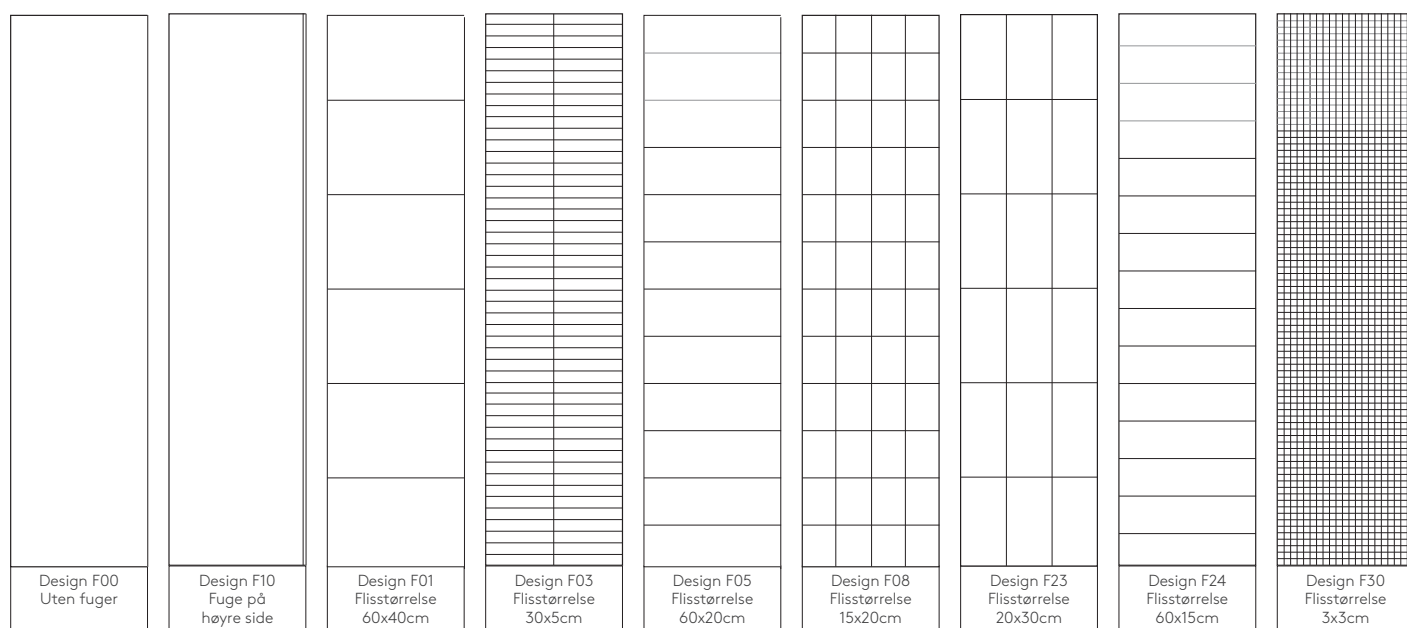

COLOUR COLLECTION

Colour Collection er veggpanel med fugebredde **3,5mm** og fugefarge **grå**.

Alle farger er i Høyglans (HG) overflate.

6062 HG Spring
NCS S 1080-G30Y

2446 HG Hope
NCS S 0570- G60Y

4085 HG Spirit
NCS S 1515 -G20Y